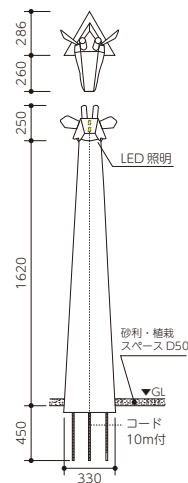

ルード

カンベキ

オラクル

キリン
ブラック

バウゼ
キリン

バウゼスパ
イ/ボド

ピライト

ディッパー
ボックス

ユーロ

チャバ

チャバ
ミニ

チャバ
30

チャバニ30
チャバラー

オプション

キャンバス

ソレヤネ

Kirin black

キリンブラック

「なんで？」

あたしんちの
キリンがカッコいいでしょ！

- ❗ 必ず ZAM® の素材特性について P184 にてご確認ください。
- ❗ 12V変圧器が必要です。P193 取付場所や環境により光の見え方が異なります。

後ろ姿も格好いい！

セードも兼ねた機能的な顔

ZBK-1 ☺

164,000(税別)円

本体：ZAM® 半ツヤ黒色塗装
約W330×H1870(2320)×D546(mm) 約21kg
漢字：みちくさ
文字：ステンレスヘアライン切文字 t=2(mm)
※インターホンは含まません。子機番をお知らせください。

◀ 表札シミュレーションができます。
対応商品目印は ☺ このマーク

WEBページはこちら ▶