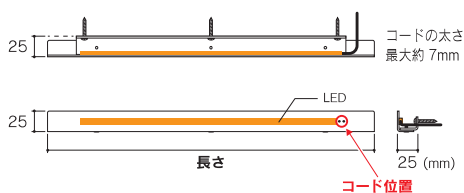

【施工イメージ】

ウォームイエロー

LEL-10K, ステンレス切文字 (特注) ※要見積

LEDライト 12V

LYLE ライル

実働製作日数  
10日間サイズ変更  
OK  
(要見積)本体長さ(W)  
1,000mm以内LED光色  
ウォームイエロー  
(電球色)12V  
要トランス※別売  
トランス詳細  
44頁参照コード長  
10M

昼は意匠として、夜は照明として機能するパーティップLED。  
表札に合わせて多彩なサイズバリエーションから  
お選びいただけます。

【参考】LEL-4BR 真鍮硫化イブシ

- 400W×25H×25D(mm) 約455g
- 本体 真鍮HL 硫化イブシ仕上 ● 取付金具 ステンレス黒塗装
- LED 1.6W

【参考】LEL-4K ステンレス黒塗装

- 400W×25H×25D(mm) 約440g
- 本体 ステンレス黒塗装 ● 取付金具 ステンレス黒塗装
- LED 1.6W

■ 参考図 長さは品番によって異なります。

■ サイズ・価格表 サイズ・価格表に無い、その他の寸法も製作可能です。 ※本体長さ(W)1,000mm以内