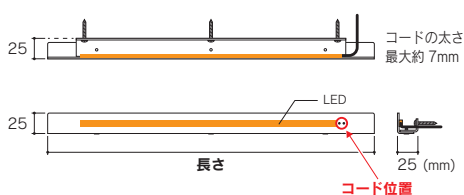

【施工イメージ】

ウォームイエロー

LEL-10K, ステンレス切文字 (特注) ※要見積

LEDライト 12V

LYLE ライル

製作日数
実働10日間サイズ変更
OK
要見積本体長さ(W)
1,000mm以内LED光色
ウォームイエロー
(電球色)12V
要トランストランス
別売り
P42コード長
10M

昼は意匠として、夜は照明として機能するバータイプLED。
表札に合わせて多彩なサイズバリエーションから
お選びいただけます。

【参考】
LEL-4BR ライル (真鍮硫化イブシ)

- ・W400×H25×D25(mm) 約455g
- ・本体 真鍮HL 硫化イブシ仕上
- ・取付金具 ステンレス黒塗装 ・LED 1.6W

【参考】
LEL-4K ライル (ステンレス黒塗装)

- ・W400×H25×D25(mm) 約440g
- ・本体 ステンレス黒塗装
- ・取付金具 ステンレス黒塗装 ・LED 1.6W

■ 参考図 長さは品番によって異なります。

■ サイズ・価格表 サイズ・価格表に無い、その他の寸法も製作可能です。 ※本体長さ(W)1,000mm以内

本体長さ(消費電力量)	仕上げ	
	真鍮 硫化イブシ	ステンレス 黒塗装
1,000mm (4.8W)	LEL-10BR 60,000円(税込66,000円)	LEL-10K 54,000円(税込59,400円)
800mm (3.7W)	LEL-8BR 52,000円(税込57,200円)	LEL-8K 47,000円(税込51,700円)
600mm (2.65W)	LEL-6BR 44,000円(税込48,400円)	LEL-6K 40,000円(税込44,000円)
400mm (1.6W)	LEL-4BR 36,000円(税込39,600円)	LEL-4K 33,000円(税込36,300円)
200mm (0.8W)	LEL-2BR 28,000円(税込30,800円)	LEL-2K 26,000円(税込28,600円)