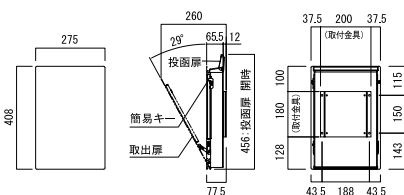

- ⚠️ 実際の商品と写真は異なる場合があります。
- ・風雨の強い場合は雨が入る場合があります。
- ・長年の使用によって色褪せる場合があります。
- ・アルミは錆びにくい材質ですが、設置場所の環境によりもらい錆が発生する場合があります。