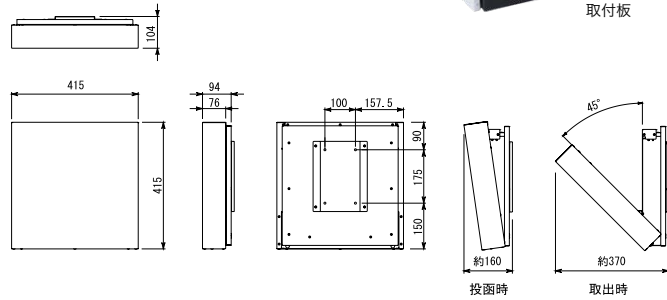

スレートブラック

スモーキーホワイト

アーバングレー

■ ノルム OnlyOne 価格：¥54,000

サイズ(mm)：約 W415 × H415 × 104
投函口：W300 × D32 取出口：W320 × H290
重量(kg)：5.4
材質 溶融亜鉛めっき鋼板（焼付塗装）
取付 取付板+プラグ+ビス留め

取付板

投函時

取出時