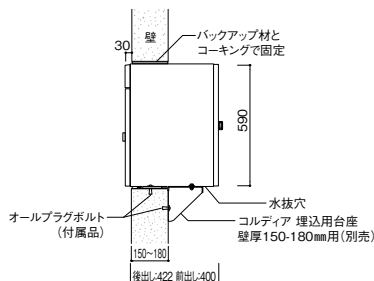

Delivery Box・Post

■宅配ボックス・ポスト [参考施工図]

■埋込みタイプ(宅配ボックス)

コルディア80 ライト
※壁厚120~150mm

コルディア80 ライト
※壁厚150~180mm

コルディア100ライト・120ライト
※壁厚120~150mm

コルディア100ライト・120ライト
※壁厚150~180mm

■埋込みタイプ(メール便ポスト、郵便ポスト)