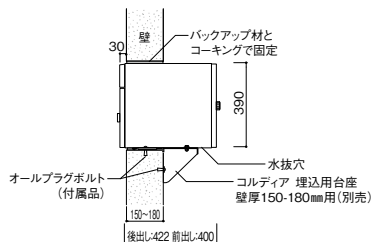

Delivery Box・Post

■宅配ボックス・ポスト [参考施工図]

■埋込みタイプ(宅配ボックス)

コルディア80 ライト
※壁厚120~150mm

コルディア80 ライト
※壁厚150~180mm

コルディア100ライト・120ライト
※壁厚120~150mm

コルディア100ライト・120ライト
※壁厚150~180mm

■埋込みタイプ(メール便ポスト、郵便ポスト)