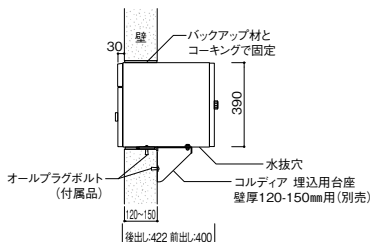

Delivery Box・Post

■宅配ボックス・ポスト [参考施工図]

■埋込みタイプ(宅配ボックス)

コルディア80 ライト
※壁厚120~150mm

コルディア80 ライト
※壁厚150~180mm

コルディア100ライト・120ライト
※壁厚120~150mm

コルディア100ライト・120ライト
※壁厚150~180mm

■埋込みタイプ(メール便ポスト、郵便ポスト)