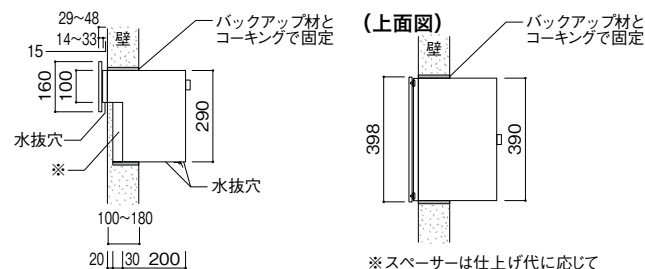

Delivery Box・Post

■宅配ボックス・ポスト [参考施工図]

■埋込みタイプ(宅配ボックス)

コルディア80 ライト
※壁厚120~150mm

コルディア80 ライト
※壁厚150~180mm

コルディア100ライト・120ライト
※壁厚120~150mm

コルディア100ライト・120ライト
※壁厚150~180mm

■埋込みタイプ(メール便ポスト、郵便ポスト)

ヴィコBI

オスト ヨコ05タイプ

※スパーサーは仕上げ代に応じて不要な場合は取り外してください。

仕上げ代
スパーサー有：20mm
スパーサー無：50mm

オスト ヨコ15タイプ

※壁厚150mmの場合はスパーサーを取り外してください。