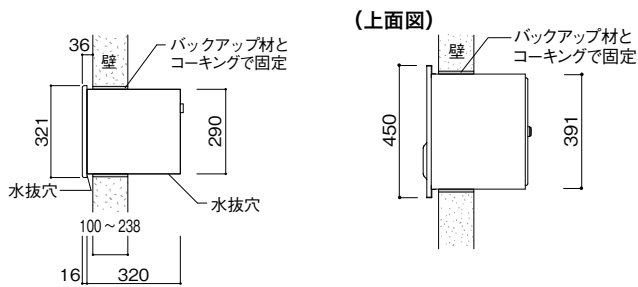

Delivery Box・Post

■宅配ボックス・ポスト [参考施工図]

■埋込みタイプ(宅配ボックス)

コルディア80 ライト
※壁厚120~150mm

コルディア80 ライト
※壁厚150~180mm

コルディア100ライト・120ライト
※壁厚120~150mm

コルディア100ライト・120ライト
※壁厚150~180mm

■埋込みタイプ(メール便ポスト、郵便ポスト)

ヴィコBI

オスト ヨコ05タイプ

※スパーサーは仕上げ代に応じて不要な場合は取り外してください。

仕上げ代
スパーサー有：20mm
スパーサー無：50mm

オスト ヨコ15タイプ

※壁厚150mmの場合はスパーサーを取り外してください。