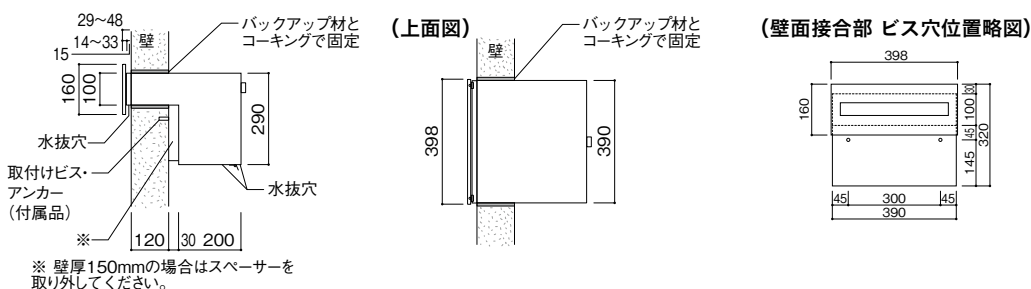

Delivery Box・Post

■宅配ボックス・ポスト [参考施工図]

■埋込みタイプ(宅配ボックス)

コルディア80 ライト
※壁厚120~150mm

コルディア80 ライト
※壁厚150~180mm

コルディア100ライト・120ライト
※壁厚120~150mm

コルディア100ライト・120ライト
※壁厚150~180mm

■埋込みタイプ(メール便ポスト、郵便ポスト)

ヴィコBI

オスト ヨコ05タイプ

※スパーサーは仕上げ代に応じて不要な場合は取り外してください。

仕上げ代
スパーサー有：20mm
スパーサー無：50mm

オスト ヨコ15タイプ

※壁厚150mmの場合はスパーサーを取り外してください。