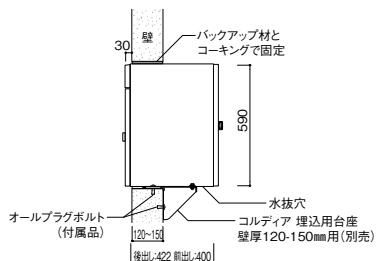

Delivery Box・Post

■宅配ボックス・ポスト [参考施工図]

■埋込みタイプ(宅配ボックス)

コルディア80 ライト
※壁厚120~150mm

コルディア80 ライト
※壁厚150~180mm

コルディア100ライト・120ライト
※壁厚120~150mm

コルディア100ライト・120ライト
※壁厚150~180mm

■埋込みタイプ(メール便ポスト、郵便ポスト)