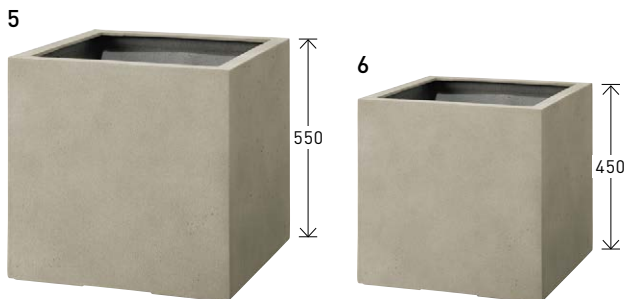

NEW

モード
ライト

カタログ説明
P684

商品の注意
点
※
巻末
折返し
P.685

■モードライト キューブ

5.モードライト キューブ550 NEW

本体価格：60,500円(税込66,550円)

サイズ：幅550×高さ550×奥行550mm
(内寸 幅465×奥行465mm)

重量：11.0kg 土容量150L

6.モードライト キューブ450 NEW

本体価格：41,500円(税込45,650円)

サイズ：幅450×高さ450×奥行450mm
(内寸 幅390×奥行390mm)

重量：7.0kg 土容量80L

■モードライト プランター

7.モードライト プランター1000 NEW

本体価格：77,000円(税込84,700円)

サイズ：幅1,000×高さ450×奥行450mm
(内寸 幅915×奥行370mm)

重量：13.3kg 土容量170L

8.モードライト プランター800 NEW

本体価格：42,000円(税込46,200円)

サイズ：幅800×高さ310×奥行310mm
(内寸 幅730×奥行240mm)

重量：6.5kg 土容量63L

■モードライト ハイボックス

9.モードライト ハイボックス700 NEW

本体価格：83,000円(税込91,300円)

サイズ：幅700×高さ700×奥行350mm
(内寸 幅640×奥行285mm)

重量：14.5kg 土容量200L

●1~9

カラー：ライトグレー
材質：FRP(繊維強化プラスチック)
※底穴あり

◆ 特性

その他の特性▶巻末折返し P685

- 手作り、手加工のため、一つ一つサイズ、表情、色に幅があります。
- 使用状況や環境条件、経年によって、退色などの変化があります。
- 部分的に色ムラや擦れ模様が現れる場合があります。