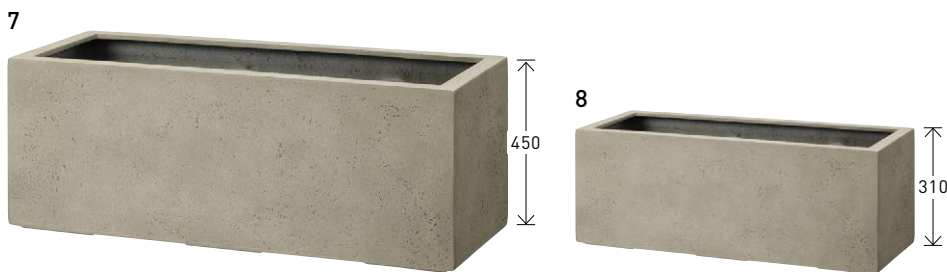

重量：11.0kg 土容量150L

6.モードライト キューブ450 NEW

本体価格：41,500円(税込45,650円)

サイズ：幅450×高さ450×奥行450mm
(内寸 幅390×奥行390mm)

重量：7.0kg 土容量80L

■モードライト プランター

7.モードライト プランター1000 NEW

本体価格：77,000円(税込84,700円)

サイズ：幅1,000×高さ450×奥行450mm
(内寸 幅915×奥行370mm)

重量：13.3kg 土容量170L

8.モードライト プランター800 NEW

本体価格：42,000円(税込46,200円)

サイズ：幅800×高さ310×奥行310mm
(内寸 幅730×奥行240mm)

重量：6.5kg 土容量63L

■モードライト ハイボックス

9.モードライト ハイボックス700 NEW

本体価格：83,000円(税込91,300円)

サイズ：幅700×高さ700×奥行350mm
(内寸 幅640×奥行285mm)

重量：14.5kg 土容量200L

●1~9

カラー：ライトグレー
材質：FRP(繊維強化プラスチック)
※底穴あり

◆ 特性

その他の特性▶巻末折返し P685

- 手作り、手加工のため、一つ一つサイズ、表情、色に幅があります。
- 使用状況や環境条件、経年によって、退色などの変化があります。
- 部分的に色ムラや擦れ模様が現れる場合があります。