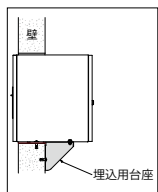

●コルディアライト・コルディア専用オプション

●壁面に埋め込む際には必ず埋込用台座をご利用ください。

サテンブラック

シルバー

※写真は壁厚120-150mm用となります。

21.コルディア 埋込用台座
壁厚120-150mm用

本体価格：16,800円(税込18,480円)

材質：高耐食溶融めっき銅板
サイズ：幅384×高さ160×奥行260mm
重量：3.4kg