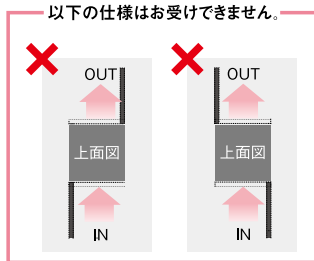

マットブラック マットグレー マットアイボリー マットブラウン

●1~12

材質：[本体]高耐食溶融めっき鋼板
[郵便投函・取出蓋]アルミ(カラーシート仕上げ)
[郵便取出扉]アルミ
[宅配投函・取出扉]ステンレス(カラーシート仕上げ)

開閉スタイル

■前入れ後出し仕様

●左開きタイプ ●右開きタイプ

以下の仕様はお受けできません。

■前入れ前出し仕様

●左開きタイプ ●右開きタイプ

！ 注意点 その他の注意事項▶巻末折返しP685

- ポスト表面の保護をする際は、文字シールや塗装面に直接養生テープなどを貼らないでください。剥がれなどの不具合が発生する恐れがあります。
- 雨により本体上面に水がたまります。ご使用の際は濡れないよう、ご注意ください。
- ブロックへの埋め込みの際は、あらかじめ開口部を設けてブロックを施工した後に、ポストを埋め込んで施工してください。施工時にブロックなどの荷重が加わると、雨水が浸入するなどの不具合が発生する恐れがあります。
- 住宅の壁面には埋め込まないでください。