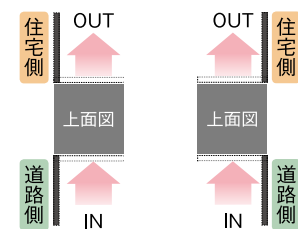

マットブラック マットグレー マットアイボリー マットブラウン

●1~12

材質：[本体]高耐食溶融めっき鋼板
[郵便投函・取出蓋]アルミ(カラーシート仕上げ)
[郵便取出扉]アルミ
[宅配投函・取出扉]ステンレス(カラーシート仕上げ)

開閉スタイル

■前入れ後出し仕様

●左開きタイプ ●右開きタイプ

以下の仕様はお受けできません。

■前入れ前出し仕様

●左開きタイプ ●右開きタイプ

！ 注意点 その他の注意事項▶巻末折返しP685

- ポスト表面の保護をする際は、文字シールや塗装面に直接養生テープなどを貼らないでください。剥がれなどの不具合が発生する恐れがあります。
- 雨により本体上面に水がたまります。ご使用の際は濡れないよう、ご注意ください。
- ブロックへの埋め込みの際は、あらかじめ開口部を設けてブロックを施工した後に、ポストを埋め込んで施工してください。施工時にブロックなどの荷重が加わると、雨水が浸入するなどの不具合が発生する恐れがあります。
- 住宅の壁面には埋め込まないでください。