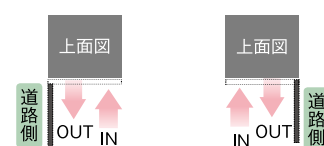

マットブラック マットグレー マットアイボリー マットブラウン

●1~12

材質：[本体]高耐食溶融めっき鋼板
[郵便投函・取出蓋]アルミ(カラーシート仕上げ)
[郵便取出扉]アルミ
[宅配投函・取出扉]ステンレス(カラーシート仕上げ)

開閉スタイル

■前入れ後出し仕様

●左開きタイプ ●右開きタイプ

以下の仕様はお受けできません。

■前入れ前出し仕様

●左開きタイプ ●右開きタイプ

！ 注意点 その他の注意事項▶巻末折返しP685

- ポスト表面の保護をする際は、文字シールや塗装面に直接養生テープなどを貼らないでください。剥がれなどの不具合が発生する恐れがあります。
- 雨により本体上面に水がたまります。ご使用の際は濡れないよう、ご注意ください。
- ブロックへの埋め込みの際は、あらかじめ開口部を設けてブロックを施工した後に、ポストを埋め込んで施工してください。施工時にブロックなどの荷重が加わると、雨水が浸入するなどの不具合が発生する恐れがあります。
- 住宅の壁面には埋め込まないでください。