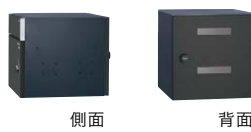

サイズ：閉時／幅390×高さ590×奥行475mm
開時／幅581×高さ595×奥行1,180mm
郵便投入口／幅329×高さ37mm
重量：16.5kg

- 3.コルディア100ライト 左開きタイプ 前出し NEW
- 4.コルディア100ライト 右開きタイプ 前出し NEW

本体価格：109,000円(税込119,900円)

サイズ：閉時／幅390×高さ590×奥行447mm
開時／幅581×高さ595×奥行790mm
郵便投入口／幅329×高さ37mm
重量：14.6kg

※写真は「左開きタイプ 後出し」となります。

コルディア80ライト

●受け取れるもの

宅配物 1個

宅配80サイズ
3辺の合計が80cmまで
10kgまで

メール便

郵便物

●設置方法 ▶詳しくはP386

●壁面へ埋め込む場合は
「コルディア 埋込用台座(別売)」
▶P395が必要です。

- 5.コルディア80ライト 左開きタイプ 後出し NEW
- 6.コルディア80ライト 右開きタイプ 後出し NEW

本体価格：104,000円(税込114,400円)

サイズ：閉時／幅390×高さ390×奥行475mm
開時／幅581×高さ395×奥行1,180mm
郵便投入口／幅329×高さ37mm
重量：13.5kg