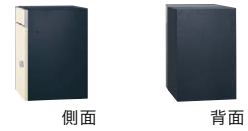

宅配ボックス

COLDIA

コルディアライト

コルディア100ライト

NEW
新商品

納期
約6日

●受け取れるもの

宅配物 1個

宅配100サイズ
3辺の合計が100cmまで
20kgまで

メール便

郵便物

●設置方法 ▶詳しくはP386

●壁面へ埋め込む場合は
「コルディア 埋込用台座(別売)」
▶P395が必要です。

- 1.コルディア100ライト 左開きタイプ 後出し NEW
- 2.コルディア100ライト 右開きタイプ 後出し NEW

●1.コルディア100ライト 左開きタイプ 後出し
2.コルディア100ライト 右開きタイプ 後出し
本体価格：124,000円(税込136,400円)

サイズ：閉時／幅390×高さ590×奥行475mm
開時／幅581×高さ595×奥行1,180mm
郵便投入口／幅329×高さ37mm
重量：16.5kg

- 3.コルディア100ライト 左開きタイプ 前出し NEW
- 4.コルディア100ライト 右開きタイプ 前出し NEW

本体価格：109,000円(税込119,900円)

サイズ：閉時／幅390×高さ590×奥行447mm
開時／幅581×高さ595×奥行790mm
郵便投入口／幅329×高さ37mm
重量：14.6kg