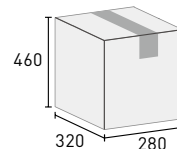

受け取る宅配物サイズ・有効内寸

●コルディア80ライト
▶P388

ポスト有り

●コルディア100ライト
▶P388

ポスト有り

●コルディア120ライト
▶P389

ポスト無し

受け取る宅配物サイズ

■小さなタイプ

雑貨や化粧品、書籍など

(例) mm

宅配80サイズ
3辺の合計が80cmまで

■大きなタイプ

ペットボトル2L×6本など

(例) mm

宅配100サイズ
3辺の合計が100cmまで

■もっと大きなタイプ

お米20kg、ペットフード20kgなど

(例) mm

宅配120サイズ
3辺の合計が120cmまで

有効内寸

※宅配ボックス内側の最大サイズです。

開閉スタイル

■前入れ後出し仕様