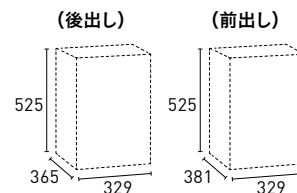

■小さなタイプ

雑貨や化粧品、書籍など

(例) mm

宅配80サイズ
3辺の合計が80cmまで

■大きなタイプ

ペットボトル2L×6本など

(例) mm

宅配100サイズ
3辺の合計が100cmまで

■もっと大きなタイプ

お米20kg、ペットフード20kgなど

(例) mm

宅配120サイズ
3辺の合計が120cmまで

有効内寸

※宅配ボックス内側の最大サイズです。

開閉スタイル

■前入れ後出し仕様