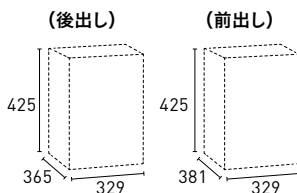

■小さなタイプ

雑貨や化粧品、書籍など

(例) mm

宅配80サイズ
3辺の合計が80cmまで

■大きなタイプ

ペットボトル2L×6本など

(例) mm

宅配100サイズ
3辺の合計が100cmまで

■もっと大きなタイプ

お米20kg、ペットフード20kgなど

(例) mm

宅配120サイズ
3辺の合計が120cmまで

有効内寸

※宅配ボックス内側の最大サイズです。

開閉スタイル

■前入れ後出し仕様