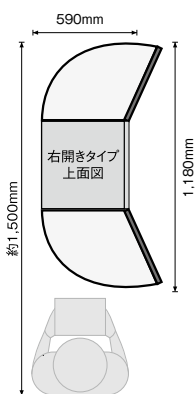

受け取る宅配物サイズ・有効内寸

●コルディア80ライト
▶P388

●コルディア100ライト
▶P388

●コルディア120ライト
▶P389

受け取る宅配物サイズ

■小さなタイプ

雑貨や化粧品、書籍など

(例) mm

宅配80サイズ
3辺の合計が80cmまで

■大きなタイプ

ペットボトル2L×6本など

(例) mm

宅配100サイズ
3辺の合計が100cmまで

■もっと大きなタイプ

お米20kg、ペットフード20kgなど

(例) mm

宅配120サイズ
3辺の合計が120cmまで

有効内寸

※宅配ボックス内側の最大サイズです。

開閉スタイル

■前入れ後出し仕様

以下の仕様はお受けできません。

■前入れ前出し仕様

関連商品

[ユニットウォール]

宅配ボックス「コルディアライト」を取り付けられるユニットウォールです。

- ●コルディアラックⅡ
  ▶P342
- ●ファミアージュ ライト
  ▶P346

地区限定
組積材
張材
舗装材
ボーダー
副資材
ユニットウォール/ EVポット/フェンス
宅配ボックス/ ポスト
ライティング
サイン/ インターホンカバー
ウォーター シリーズ
ガーデンファニチャー/ プランター
施工資料

商品一覧

宅配ボックス

- メール便ポスト
- 郵便ポスト
- 壁付けポスト
- 埋込みポスト
- スタンドポスト

NEW

コルディアライト

カタログ説明
P684

商品の注意点
必ず
折返し
P685