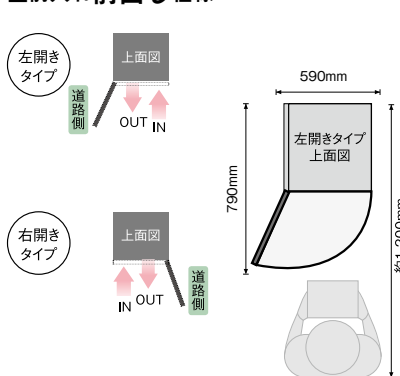

■前入れ前出し仕様

関連商品

[ユニットウォール]

宅配ボックス「コルディアライト」を取り付けられるユニットウォールです。

- ●コルディアラックⅡ
  ▶P342
- ●ファミアージュ ライト
  ▶P346

地区限定
組積材
張材
舗装材
ボーダー
副資材
ユニットウォール/ EVポット/フェンス
宅配ボックス/ ポスト
ライティング
サイン/ インターホンカバー
ウォーター シリーズ
ガーデンファニチャー/ プランター
施工資料

商品一覧

宅配ボックス

- メール便ポスト
- 郵便ポスト
- 壁付けポスト
- 埋込みポスト
- スタンドポスト

NEW

コルディアライト

カタログ説明
P684

商品の注意点
必ず
折返し
P685