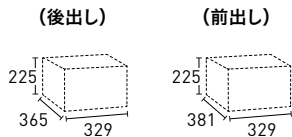

■小さなタイプ

雑貨や化粧品、書籍など

(例) mm

宅配80サイズ
3辺の合計が80cmまで

■大きなタイプ

ペットボトル2L×6本など

(例) mm

宅配100サイズ
3辺の合計が100cmまで

■もっと大きなタイプ

お米20kg、ペットフード20kgなど

(例) mm

宅配120サイズ
3辺の合計が120cmまで

有効内寸

※宅配ボックス内側の最大サイズです。

開閉スタイル

■前入れ後出し仕様