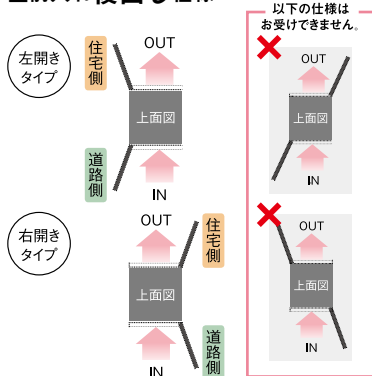

■もっと大きなタイプ

お米20kg、ペットフード20kgなど

(例) mm

宅配120サイズ
3辺の合計が120cmまで

有効内寸

※宅配ボックス内側の最大サイズです。

開閉スタイル

■前入れ後出し仕様