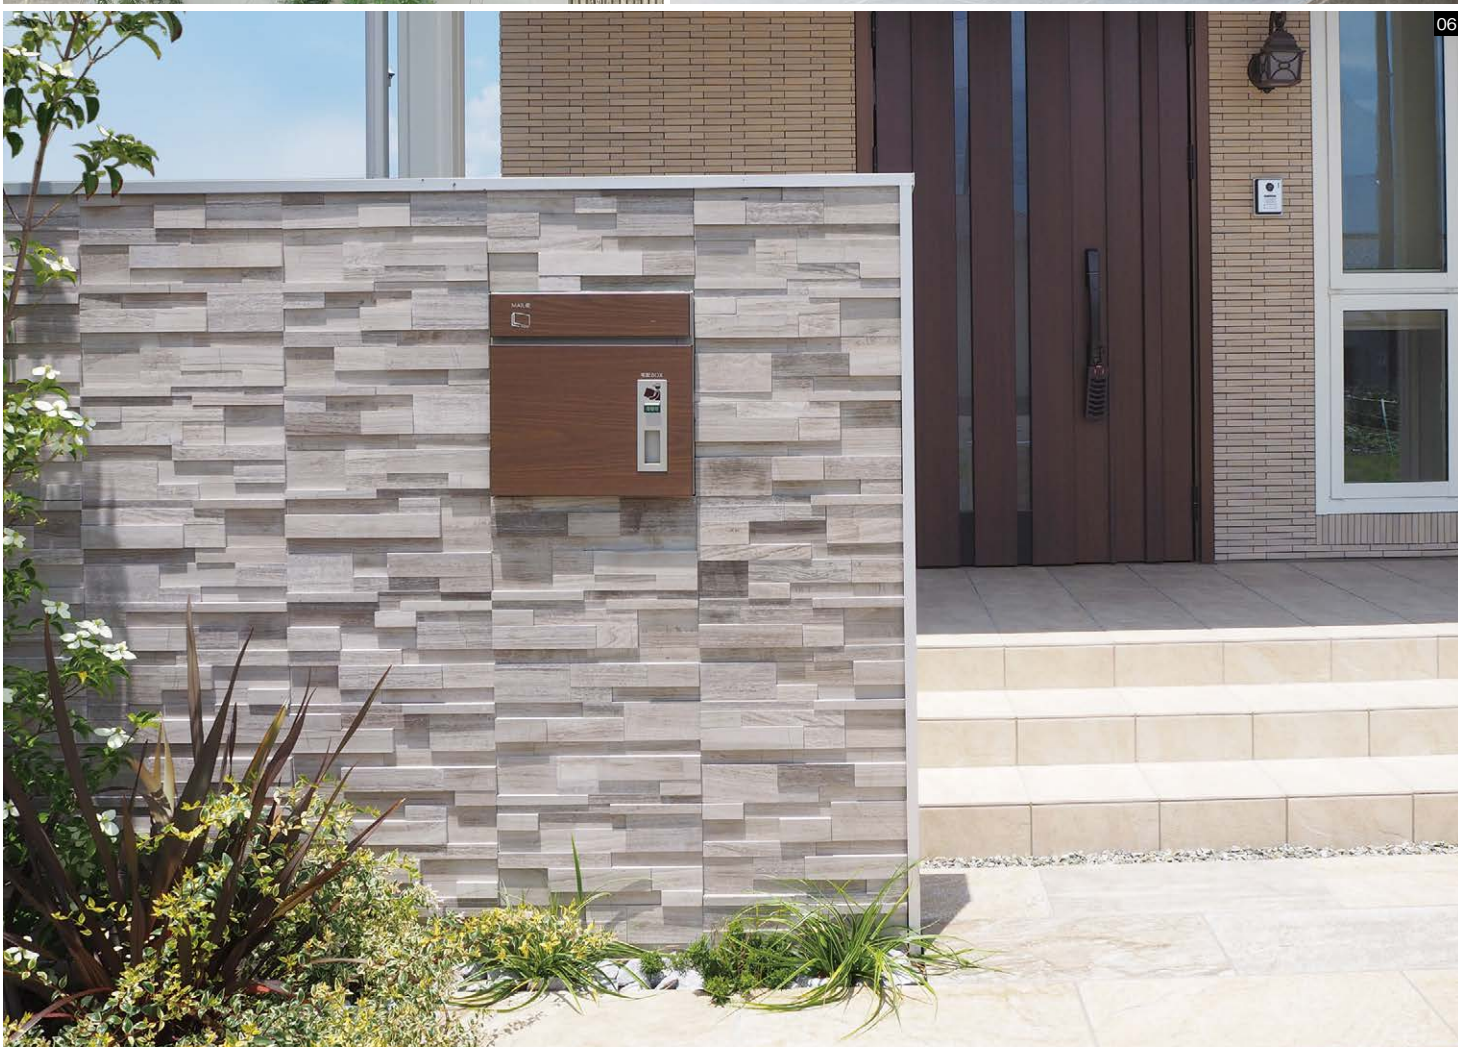

01 100ライト:マットブラウン コルディアスタンドII 02 80:バイン〈門柱ユニット〉ファミ  
アージュ ライト〈ライト〉ボージウォールライト〈サイン〉オブリ 03 100:ウォールナツ  
ト 04 80ライト:マットブラック 05 100ライト:マットグレー 据置き台座 06 80:  
ウォールナツト

地区限定

組積材

張材

舗装材

ボーダー

副資材

ユニットウォール/  
EVポッド/フェンス