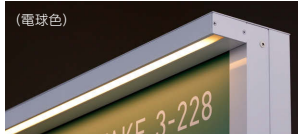

キャンバス

ソレヤネ

CANVAS キャンバス

※HLはヘアラインの略です。

※半組み立て済みでのご納品となります。

建物の外壁によく使われるガルバリウム鋼板を使ったアメリカンタイプの門柱。
壁面に文字や模様を入れて、自分だけのお気に入りの門柱にしちゃおう！

◀詳細図面・施工についてはホームページをご参照ください。

照明・表札・アート文字付き

★LED照明

(電球色)

★アート文字(模様)

書体：ディーノ

★ステンレス切文字表札

表札はアクリル塗装を施したステンレス切文字。
※書体によってHサイズが変わる場合があります。
※他の表札も付けられます。

OPTION

専用ポスト▶P168～P175
※現地でのお取付けになります。