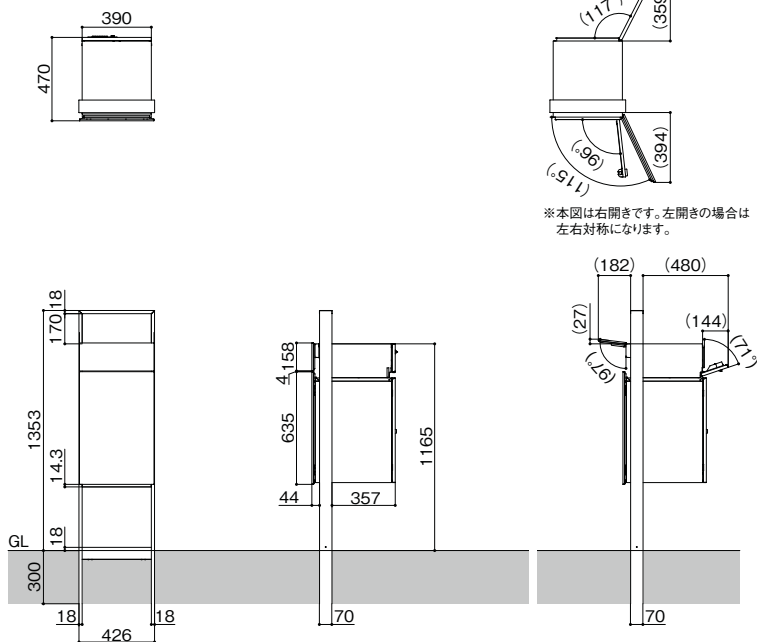

●寸法図(単位mm)

- 宅配ボックス
ラインアップ
- 宅配ボックス
- 宅配ボックス
ポスト・機能門柱
- ポスト
ラインアップ
- ポスト
- 機能門柱
ラインアップ
(ウォール型)
- 機能門柱FK
ウォールスクリーン
有孔フロアウォール
- 機能門柱
ラインアップ
(ホール型)
- スマート宅配
ポスト
- 機能門柱FF
機能門柱FT
- 機能門柱FS
ウィルモタン
機能門柱FFW
- アクシィ
ユーロシリーズ
スクリーン
- ウィルモタンスリム
ルミフレイス
スリムスクエア
- デイズニー
オーナメント
ミスターファンタジー