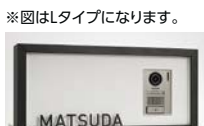

長谷川

デザインD  
ブラック  
デザイン隷書+ヘルベチカ(書体)

サイン  
シミュレーション  
P.482

### 切り文字サイン(大)(中)(小)

カラー **ブラック**  
**ホワイト**

※レイアウト作成時にはデザインの指示が必要です。詳細は特注品価格表をご確認ください。

切り文字サイン(大)(L・R)

切り文字サイン(中)

切り文字サイン(小)

ブラック

ホワイト