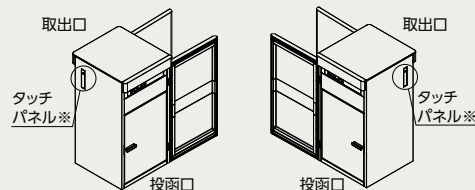

スマート宅配
ポスト

機能門柱FF
機能門柱FT

機能門柱FS
ウイلمスタン
機能門柱F・F・W
スクリーン

ウイلمスタン
スリムスクエア

ディスプレイ
オーナメント
ウォールマントル

スマート宅配ポストTB / 前入れ・前取り出し

開き勝手 (TA/TB共通)

現場の設置条件に合わせて開き勝手を選択できます。

右開き

左開き

前取り出し (TA/TB共通)

投函口と取出口は同じ

後取り出し (TAのみ)

※タッチパネルを操作するスペースが確保可能か、設置位置をご確認ください

宅配ボックス

宅配カメラ

カメラ付・カメラなしをご用意。
カメラ付はホームユニットと
合わせて使用すればさらに
利便性が向上します。

※機能については、P.357をご覧ください。

投函・取出口

2リットル6本入りペットボトルが
2ケース収納可能な大容量サイズです。

※目安です
※スマート宅配ポスト TA・TBとも同じ容量です。

印鑑ホルダーも 搭載

※印鑑は市販品をお
求めください。

取出口(前取り出し)

操作パネル操作で
前側から
取り出します。

商品体系

スマート宅配ポストTA

宅配ボックスとポストを搭載した2WAY型荷受・集荷機能だけでなくポストとしての機能も確保

前入れ・前取り出し

前入れ・後取り出し

背面

スマート宅配ポストTB