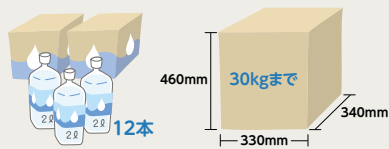

カメラ付・カメラなしをご用意。
カメラ付はホームユニットと
合わせて使用すればさらに
利便性が向上します。

※機能については、P.357をご覧ください。

投函・取出口

2リットル6本入りペットボトルが
2ケース収納可能な大容量サイズです。

※目安です
※スマート宅配ポスト TA・TBとも同じ容量です。

印鑑ホルダーも 搭載

※印鑑は市販品をお
求めください。

取出口(前取り出し)