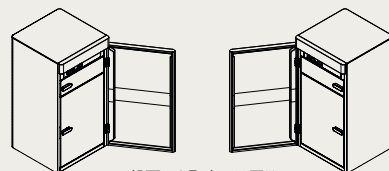

宅配ボックス
ラインアップ

宅配ボックス

宅配ボックス
ポスト・機能門柱

ポスト
ラインアップ

ポスト

機能門柱
ラインアップ
(ウォール型)

機能門柱FK
ウォールスクリーン
有孔プロダクトウォール

機能門柱
ラインアップ
(ポール型)

スマート宅配
ポスト

機能門柱FF
機能門柱FT

機能門柱FS
ウイلمスタン
機能門柱F・F・W
スクリーン

ウイلمスタン
スリムスクエア

ディスプレイ
オーナメント
ウォールマントル

スマート宅配ポストTB / 前入れ・前取り出し

開き勝手 (TA/TB共通)

現場の設置条件に合わせて開き勝手を選択できます。

右開き

左開き

前取り出し (TA/TB共通)

投函口と取出口は同じ

後取り出し (TAのみ)

※タッチパネルを操作するスペースが確保可能か、設置位置をご確認ください

宅配ボックス

宅配カメラ

カメラ付・カメラなしをご用意。
カメラ付はホームユニットと
合わせて使用すればさらに
利便性が向上します。

※機能については、P.357をご覧ください。

投函・取出口

2リットル6本入りペットボトルが
2ケース収納可能な大容量サイズです。

※目安です
※スマート宅配ポスト TA・TBとも同じ容量です。

印鑑ホルダーも 搭載

※印鑑は市販品をお
求めください。

取出口(前取り出し)