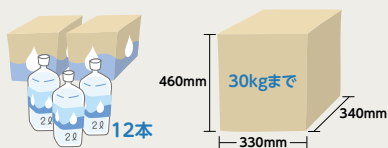

カメラ付

カメラなし

投函・取出口

2リットル6本入りペットボトルが2ケース収納可能な大容量サイズです。

※目安です ※スマート宅配ポスト TA・TBとも同じ容量です。

印鑑ホルダーも搭載

※印鑑は市販品をお求めください。

取出口(前取り出し)