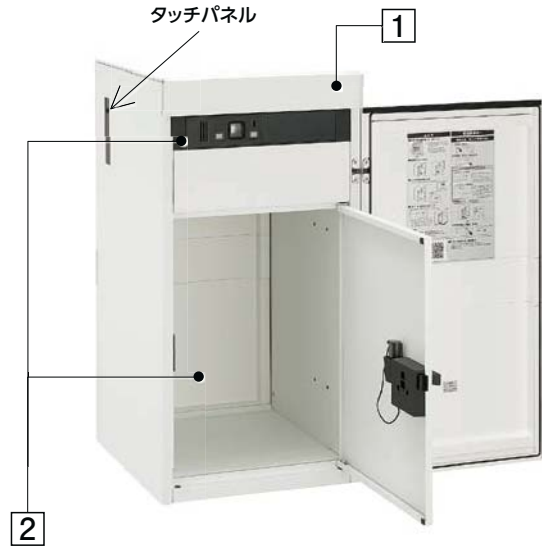

スマート宅配ポストの機能

スマート宅配ポストTA / 前入れ・前取り出し

スマート宅配ポストTA / 前入れ・後取り出し

1

ポスト

投函口

大型の郵便物もスムーズに入るよう設定されています。
(W347mm×H38mm)

取出口

十分な容量を確保しています。また、取り出し時はLED照明が自動で点灯しポスト内の確認がしやすくなっています。

前取り出し

後取り出し

2

宅配ボックス

宅配カメラ

カメラ付・カメラなしをご用意。カメラ付はホームユニットと合わせて使用すればさらに利便性が向上します。

※機能については、P.357をご覧ください。

カメラ付

カメラなし

投函・取出口

2リットル6本入りペットボトルが2ケース収納可能な大容量サイズです。

※目安です ※スマート宅配ポスト TA・TBとも同じ容量です。

印鑑ホルダーも搭載

※印鑑は市販品をお求めください。

取出口(前取り出し)

操作パネル操作で前側から取り出します。

取出口(後取り出し)

側面のタッチパネル操作で後ろ側から取り出します。

後取り出し仕様の背面側ポスト・宅配の取り出し扉は同じ扉です。

商品の色は印刷の性質上、実物と多少違うことがあります。表示価格には消費税・工事費・配送費は含まれていません。

宅配ボックス
ラインアップ

宅配ボックス

宅配ボックス
ポスト・機能門柱