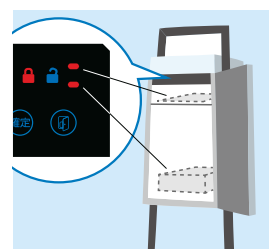

安心の二重扉と充実機能の [スマート宅配ポストができること] 操作パネル・宅配カメラ

安心の常時施錠

スマート宅配ポストの扉は二重構造。内扉は安心の常時施錠で大切な荷物を守ります。

操作パネル

解錠操作などをガイドしてくれるので操作も簡単で迷いません。施解錠の状態や荷受け状況も一目でわかるので便利です。

宅配カメラ

ホームネットワークシステム連動で、外出先から応答・会話、遠隔解錠、カメラ画像の視聴などができます。(宅配カメラなしタイプも選びいただけます)

組み合わせ

スマート宅配ポストのみ

荷受・発送

荷受

不在時、宅配業者が荷物を投函します。

基本性能

1 常時施錠

2 自動施錠

3 パスワード複数登録

4 パスワード変更

できること

5 荷物あり・なし表示

機能一覧の詳細はP.357をご確認ください。

商品の色は印刷の性質上、実物と多少違うことがあります。表示価格には消費税・工事費・配送費は含まれていません。

宅配ボックス
 ラインアップ
 宅配ボックス
 宅配ボックス
 宅配ボックス
 機能門柱
 ポスト
 ラインアップ
 ポスト
 機能門柱
 ラインアップ
 (ウォール型)
 機能門柱
 ウォールタイプ
 有孔ウォール
 機能門柱
 ラインアップ
 (ポール型)
 スマート宅配
 ポスト
 機能門柱
 F F
 機能門柱
 F T
 機能門柱
 F S
 アクシイ
 ウィルモタン
 ユーロフリース
 スリムスクエア
 スリムスクエア
 デイズ
 オーナメント
 フランシヤ