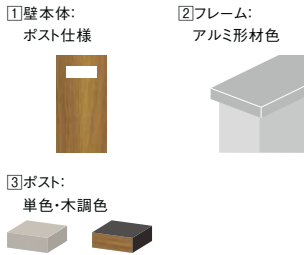

セット3

セット価格 ¥236,000

基本構成

オプション

3-①

- ① チェリーウッド
  - ② ブラック
  - ③ ブラック (エンボス調)
- おすすめ品番  
MFK-WP-H-BK-A-Z-A-BK-B

3-②

- ① オーク
  - ② シャイングレー
  - ③ プレーンホワイト (エンボス調)
- おすすめ品番  
MFK-WQ-H-SC-A-Z-A-HH-B

セット価格 ¥243,000

3-③

- ① ノーブルストーン
  - ② ブラック
  - ③ チェリーウッド+ブラック (エンボス調)
- おすすめ品番  
MFK-XN-H-BK-A-Z-A-PT-B

3-④

- ① ノーブルストーン
  - ② シャイングレー
  - ③ オーク+プレーンホワイト (エンボス調)
- おすすめ品番  
MFK-XN-H-SC-A-Z-A-ZS-B

カラーアレンジ

フレームカラー

加算金額 +¥3,000

壁本体カラー

加算金額 +¥16,000

フレームアレンジ

標準タイプ

3面囲いタイプ

加算金額+¥23,000

ロングタイプ