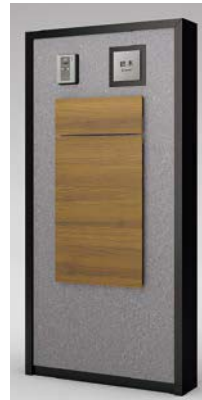

セット価格 ¥406,000

4-③

- ① ハーベストグレー
  - ③ チェリーウッド+ブラック (エンボス調)
2. おすすめ品番
   MFK-XJ-S-Z-C-C-B-PT-B