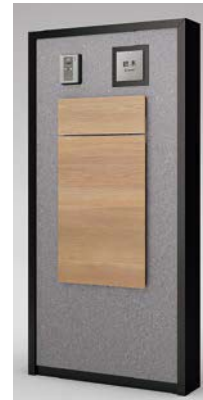

4-④

- ① ハーベストグレー
  - ③ オーク+ブラック (エンボス調)
2. おすすめ品番
   MFK-XJ-S-Z-C-C-B-KR-B

注意

- 本体(パネル)は衝撃を受けると表面にへこみを生じます。部分的に修復することはできませんのでご注意ください。
- 本体(パネル)の端面は角当てにより変形しやすいため、運搬や施工時には十分にご注意ください。● 土留めとして使用することはできません。
- textoneの注意
  - ・表面のお掃除をする際にはブラシ、高圧洗浄機等を使用しないでください。お手入れの詳細は取扱説明書をご覧ください。
  - ・壁の有機成分が浮き出してくる場合があります。
  - ・壁本体は重量物になりますので、危険を避けるために作業人数を2~3人確保してください。壁本体約45kg

- セット価格には、照明、サイン、インターホンの価格が含まれていません。
- ※ おすすめ品番には、照明、サイン、インターホンは含まれていません。

お願い

- 施工の際の電気工事は、必ず電気工事店にご依頼ください。

商品の色は印刷の性質上、実物と多少違うことがあります。表示価格には消費税・工事費・配送費は含まれていません。