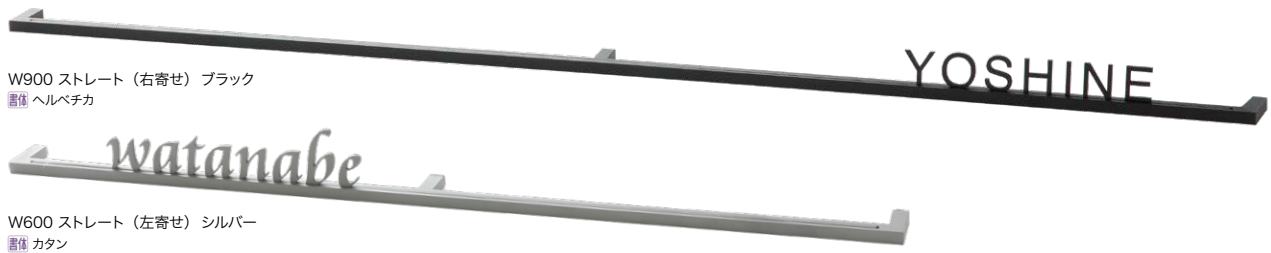

予めベース部を取り付けておくことで、お引き渡し後でもサインの取り付けが簡単です。

ネーム部分の取り外しが可能なので、交換やお掃除が簡単にできます。

ネーム部（サテン調）取り外し可能
板厚 3mm 仕様なので非常に重厚感があります。

書体 ヘルベチカ

W900・W600

※ 文字位置はご指定がない場合は右寄せレイアウトになります。 **i** 文字位置のご指定や二世帯仕様も対応可能です。お問い合わせください。（右寄せ / 中央 / 左寄せからご指定ください。）

W400

※ 文字位置はご指定がない場合は中央レイアウトになります。（右寄せ / 中央 / 左寄せからご指定ください。）

W150

※ 文字位置は中央レイアウト固定になります。 ※ 文字制限あり（9文字まで）

W120

※ 文字位置は中央レイアウト固定になります。 ※ 文字制限あり（9文字まで）

■ アドバンス

NEW シルバー

タイプ	カラー	品番	OnlyOne 価格	サイズ (mm)	重量 (kg)	
W900	ブラック	MY1-4662	¥59,000	ベース：約 W900 × H8 × D35 ネーム：約 W870 × H25 × 1.3	0.33	
	シルバー	MY1-4674				
W600	ブラック	MY1-4661	¥49,000	ベース：約 W600 × H8 × D35 ネーム：約 W570 × H25 × 1.3	0.23	
	シルバー	MY1-4673				
W400	ブラック	MY1-4658	¥30,000	ベース：約 W400 × H8 × D16 ネーム：約 W370 × H25 × 1.3	0.3	
	シルバー	MY1-4670				
	右コーナー	ブラック	MY1-4659	¥41,000	ベース：約 W400 × H8 × D50 ネーム：約 W370 × H25 × 1.3	0.3
	左コーナー	シルバー	MY1-4672			
W150	ブラック	MY1-4655	¥21,000	ベース：約 W150 × H8 × D16 ネーム：約 W120 × H20 × 1.3	0.11	
	シルバー	MY1-4667				
W120	ブラック	MY1-4656	¥32,000	ベース：約 W120 × H8 × D50 ネーム：約 W 90 × H20 × 1.3	0.12	
	シルバー	MY1-4669				

材質 ステンレス 粉体塗装 / サテン調（ブラック・シルバー） ベース部：アルミ 粉体塗装 / サテン調（ブラック・シルバー）

※ネーム部：日本製 ベース部：中国製

i 固定用ボルト M3 × 35 **取付** ボルト留め接着

書体 P.758-K のダッハ、スイス、カタン、センチュリーゴシック、ヘルベチカ ※ お名前によっては小文字での作成ができない場合があります。

※ネームプレートのお名前レイアウト作成は3回目より有料¥1,000 となり、受注に至らない場合でも料金が発生しますので予めご了承ください。