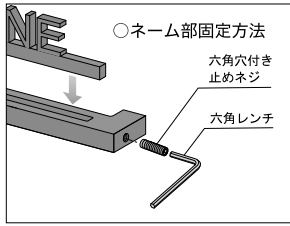

予めベース部を取り付けておくことで、お引き渡し後でもサインの取り付けが簡単です。

ネーム部分の取り外しが可能なので、交換やお掃除が簡単にできます。

ネーム部（サテン調）取り外し可能
板厚 3mm 仕様なので非常に重厚感があります。

書体 ヘルベチカ

W900・W600

※ 文字位置はご指定がない場合は右寄せレイアウトになります。 **i** 文字位置のご指定や二世帯仕様も対応可能です。お問い合わせください。（右寄せ / 中央 / 左寄せからご指定ください。）

W400

※ 文字位置はご指定がない場合は中央レイアウトになります。（右寄せ / 中央 / 左寄せからご指定ください。）

W150

※ 文字位置は中央レイアウト固定になります。 ※ 文字制限あり（9文字まで）

W120

※ 文字位置は中央レイアウト固定になります。 ※ 文字制限あり（9文字まで）

■ アドバンス

NEW シルバー