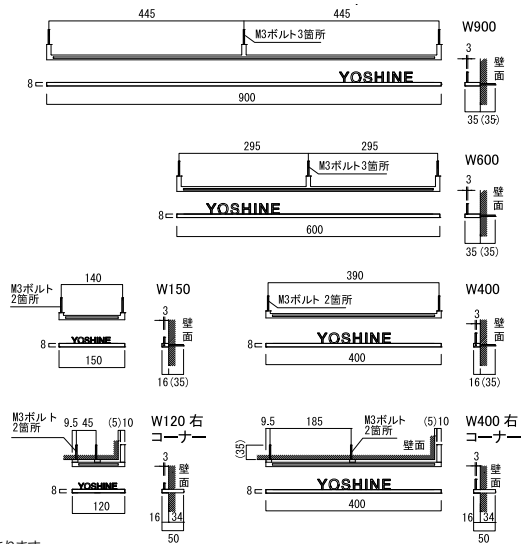

予めベース部を取り付けておくことで、お引き渡し後でもサインの取り付けが簡単です。

ネーム部分の取り外しが可能なので、交換やお掃除が簡単にできます。

ネーム部（サテン調）取り外し可能
板厚 3mm 仕様なので非常に重厚感があります。

書体 ヘルベチカ

W900・W600

※ 文字位置はご指定がない場合は右寄せレイアウトになります。 **i** 文字位置のご指定や二世帯仕様も対応可能です。お問い合わせください。（右寄せ / 中央 / 左寄せからご指定ください。）

W400

※ 文字位置はご指定がない場合は中央レイアウトになります。（右寄せ / 中央 / 左寄せからご指定ください。）

W150

※ 文字位置は中央レイアウト固定になります。 ※ 文字制限あり（9文字まで）

W120

※ 文字位置は中央レイアウト固定になります。 ※ 文字制限あり（9文字まで）

■ アドバンス

NEW シルバー

タイプ	カラー	品番	OnlyOne 価格	サイズ (mm)	重量 (kg)	
W900	ブラック	MY1-4662	¥59,000	ベース：約 W900 × H8 × D35 ネーム：約 W870 × H25 × 1.3	0.33	
	シルバー	MY1-4674				
W600	ブラック	MY1-4661	¥49,000	ベース：約 W600 × H8 × D35 ネーム：約 W570 × H25 × 1.3	0.23	
	シルバー	MY1-4673				
W400	ブラック	MY1-4658	¥30,000	ベース：約 W400 × H8 × D16 ネーム：約 W370 × H25 × 1.3	0.3	
	シルバー	MY1-4670				
	右コーナー	ブラック	MY1-4659	¥41,000	ベース：約 W400 × H8 × D50 ネーム：約 W370 × H25 × 1.3	0.3
	左コーナー	シルバー	MY1-4672			
W150	ブラック	MY1-4655	¥21,000	ベース：約 W150 × H8 × D16 ネーム：約 W120 × H20 × 1.3	0.11	
	シルバー	MY1-4667				
W120	ブラック	MY1-4656	¥32,000	ベース：約 W120 × H8 × D50 ネーム：約 W 90 × H20 × 1.3	0.12	
	シルバー	MY1-4669				

材質 ステンレス 粉体塗装 / サテン調（ブラック・シルバー） ベース部：アルミ 粉体塗装 / サテン調（ブラック・シルバー）

※ネーム部：日本製 ベース部：中国製

i 固定用ボルト M3 × 35 **取付** ボルト留め接着

書体 P.758-K のダッハ、スイス、カタン、センチュリーゴシック、ヘルベチカ ※ お名前によっては小文字での作成ができない場合があります。

※ネームプレートのお名前レイアウト作成は3回目より有料¥1,000 となり、受注に至らない場合でも料金が発生しますので予めご了承ください。