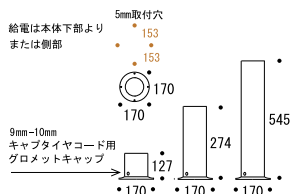

BRASS GARDEN LIGHT

Normal Size

真鍮製ガーデンライト
ノーマルサイズ

真鍮マリンランプの王道デザイン。

ウッドデッキなどに立てて設置可能な真鍮製のマリンランプ。
壁面、軒下にも取付可能。豊富なバリエーションとオプションを
組み合わせることができます。

GH-700706・GH-750088・GH-700522 (P.536)

照明器具

スタンドライト

ポーチライト

ガーデンライト

スポットライト・
ダウンライト

グラウンドライト・
ラインライト

トランス・
オプション

真鍮製ガーデンライト
ノーマルサイズ

- ① GH-700130 + GH-700701 (S スタンド)
- ② GH-700203 + GH-700705 (M スタンド)
- ③ GH-750125 + GH-750164 (L スタンド)

■ スタンド

BH1000・BH1000LOW・BH1010・BH1010LOW 用

サイズ	カラー	品名	品番	OnlyOne 価格
S	● 磨き	EN S	GH1-700701	¥28,500
	● 古色	EN AN S	GH1-700704	¥30,300
	● ブラック	EN S BK	GH1-750150	¥31,000
M	● 磨き	EN M	GH1-700702	¥38,500
	● 古色	EN AN M	GH1-700705	¥40,300
	● ブラック	EN M BK	GH1-750157	¥41,000
L	● 磨き	EN L	GH1-700703	¥49,000
	● 古色	EN AN L	GH1-700706	¥50,800
	● ブラック	EN L BK	GH1-750164	¥51,500

△ ・上記に照明器具は含まれておりません。P.535 からお選びください。
・センサー付きタイプにはご使用いただけません。

S サイズ (mm) : φ170×H127 重量 (kg) : 約 1.4
M サイズ (mm) : φ170×H274 重量 (kg) : 約 2.0
L サイズ (mm) : φ170×H545 重量 (kg) : 約 2.8

GH1-700206 (BH1000) +
GH1-700830 (スパイク)