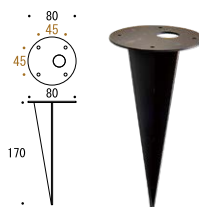

BRASS GARDEN LIGHT

Normal Size

真鍮製ガーデンライト
ノーマルサイズ

真鍮マリンランプの王道デザイン。

ウッドデッキなどに立てて設置可能な真鍮製のマリンランプ。
壁面、軒下にも取付可能。豊富なバリエーションとオプションを
組み合わせることができます。

GH-700706・GH-750088・GH-700522 (P.536)

照明器具

スタンドライト

ポーチライト

ガーデンライト

スポットライト・
ダウンライト

グラウンドライト・
ラインライト

トランス・
オプション

真鍮製ガーデンライト
ノーマルサイズ

- ① GH-700130 + GH-700701 (S スタンド)
- ② GH-700203 + GH-700705 (M スタンド)
- ③ GH-750125 + GH-750164 (L スタンド)

■ スタンド

BH1000・BH1000LOW・BH1010・BH1010LOW 用

サイズ	カラー	品名	品番	OnlyOne 価格
S	● 磨き	EN S	GH1-700701	¥28,500
	● 古色	EN AN S	GH1-700704	¥30,300
	● ブラック	EN S BK	GH1-750150	¥31,000
M	● 磨き	EN M	GH1-700702	¥38,500
	● 古色	EN AN M	GH1-700705	¥40,300
	● ブラック	EN M BK	GH1-750157	¥41,000
L	● 磨き	EN L	GH1-700703	¥49,000
	● 古色	EN AN L	GH1-700706	¥50,800
	● ブラック	EN L BK	GH1-750164	¥51,500

△ ・上記に照明器具は含まれておりません。P.535 からお選びください。
・センサー付きタイプにはご使用いただけません。

S サイズ (mm) : φ170×H127 重量 (kg) : 約 1.4
M サイズ (mm) : φ170×H274 重量 (kg) : 約 2.0
L サイズ (mm) : φ170×H545 重量 (kg) : 約 2.8

GH1-700206 (BH1000) +
GH1-700830 (スパイク)