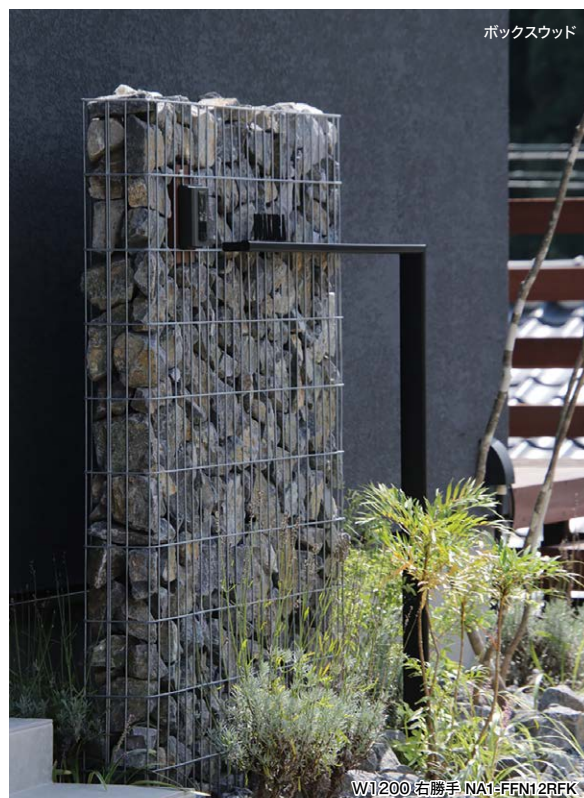

SIMPLE FRAME

シンプルフレーム フロントネームプレート

ファサード機能をここまでシンプルに。

ネームプレートとオプション上部桁照明をコンパクトに納めたシンプルデザインの機能ユニットです。植物やゴロタ石などで彩ることで、門塀周りに心地良い立体感を演出します。

ファサードアイテム

宅配ボックス

機能ユニット

機能門柱

機能ウオール

ファサードアイテム

シンプルフレームフロントネームプレート