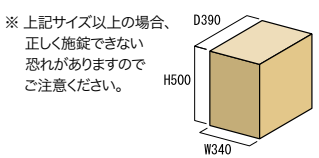

## 宅配ボックス (横入れ横出し / 上下共通)

配達物有無インジケーター  
(ヴェリータNX専用)

荷物なし(未施錠時) 荷物あり(施錠時)

ロック機構 (裏)

閉込防止の為、内側から解錠可能。

宅配ボックス受取可能荷物サイズ  
(宅配ボックス上下共通)

W340×H500×D390 20kgまで

※ 上記サイズ以上の場合、正しく施錠できない恐れがありますのでご注意ください。