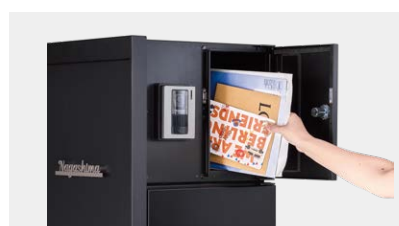

取出時

△ ポスト投函扉は右勝手のみです。宅配ボックス投函扉の勝手変更ご希望の場合はお問い合わせください。