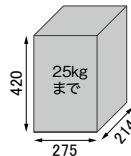

※図は左開き仕様になります。※インターホン取付穴加工無しの場合、インターホン取付穴は開いていません。

■ Tiered ティアード

ポスト・宅配ボックス	インターホン取付穴加工	品番	OnlyOne 価格
取出扉 右開き	有り	KS1-C039A	¥248,000
	無し	KS1-C039C	
取出扉 左開き	有り	KS1-C039B	
	無し	KS1-C039D	

サイズ (mm): 約 W460 × H1450 + 埋め込み 300 × D300 重量 (kg): 28

溶融亜鉛めっき鋼板 (焼付塗装)、ステンレス

■ 前入れ前出し (ポスト・宅配ボックス)

宅配ボックス

鍵付き (シリンダー錠)

宅配物受取可能サイズ W275 × H420 × D214

- ※ 荷受可能な荷物の目安サイズです。
- ※ 右記寸法はペットボトル 500ml × 24 本を想定しております。
- 取出口サイズ (mm): 約 W331 × H450

シリンダー錠 (表面)

緑は受取可・赤は使用中、荷物が届いたか一目で分かります。ツマミを矢印方向に回し、引っ張ると扉が開きます。

ロック機構 (裏面)

赤い鍵レバーを回し、ツマミが横向きになった状態で扉を閉めると施錠状態となります。鍵を使用し開錠します。

ポスト

投函口サイズ (mm): 約 W285 × H40

取出口サイズ (mm): 約 W338 × H201

Option

■ Tiered ティアード ネームオプション

品番: KS1-C039 □ OnlyOne 価格: ¥4,000