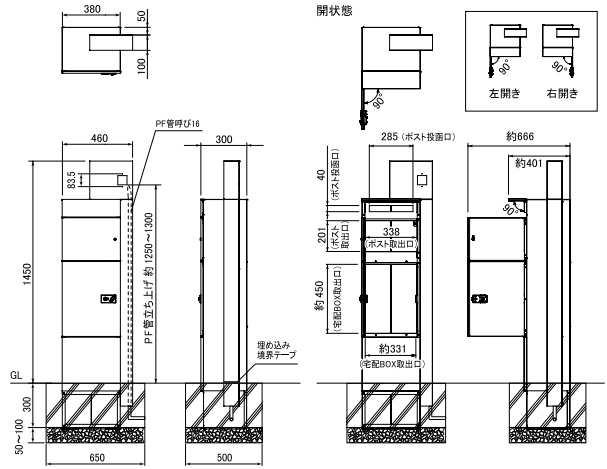

宅配ボックス 取出時 (左開き)

取出扉 左開き
インターホン取付穴加工有り: KS1-C039B
ネームオプション: KS1-C0392

- ・インターホンは付属しておりません。・POSTシールは同梱となります。現地で貼付けてください。
- ・インターホン子機の取付ピッチは83.5mmです。一部、対応外の子機もありますのでご確認ください。
- ・インターホン子機の外形がW119×H170mmを超える場合、門柱本体からはみ出ることがございます。
- ・配線工事は必ず有資格者が行なってください。

※図は左開き仕様になります。※インターホン取付穴加工無しの場合、インターホン取付穴は開いていません。

■ Tiered ティアード

ポスト・宅配ボックス	インターホン取付穴加工	品番	OnlyOne 価格
取出扉 右開き	有り	KS1-C039A	¥248,000
	無し	KS1-C039C	
取出扉 左開き	有り	KS1-C039B	
	無し	KS1-C039D	

サイズ (mm): 約 W460 × H1450 + 埋め込み 300 × D300 重量 (kg): 28

溶融亜鉛めっき鋼板 (焼付塗装)、ステンレス

■ 前入れ前出し (ポスト・宅配ボックス)

宅配ボックス

鍵付き (シリンダー錠)

宅配物受取可能サイズ W275 × H420 × D214

- ※ 荷受可能な荷物の目安サイズです。
- ※ 右記寸法はペットボトル 500ml × 24 本を想定しております。
- 取出口サイズ (mm): 約 W331 × H450

シリンダー錠 (表面)

緑は受取可・赤は使用中、荷物が届いたか一目で分かります。ツマミを矢印方向に回し、引っ張ると扉が開きます。

ロック機構 (裏面)

赤い鍵レバーを回し、ツマミが横向きになった状態で扉を閉めると施錠状態となります。鍵を使用し開錠します。

ポスト

投函口サイズ (mm): 約 W285 × H40

取出口サイズ (mm): 約 W338 × H201

Option

■ Tiered ティアード ネームオプション

品番: KS1-C039 □ OnlyOne 価格: ¥4,000