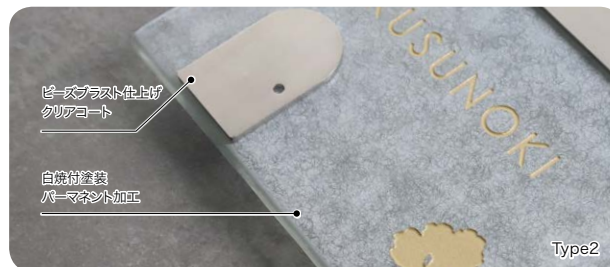

※ネームプレートのお名前レイアウト作成は3回目より有料¥1,000となり、受注に至らない場合でも料金が発生しますので予めご了承ください。
● 実際の商品と写真は異なる場合があります。● オンリーワン価格には、消費税、施工費は含まれておりません。● LTは出荷日を表します。実際の納期は地域によって異なります。※ 沖縄・離島の送料は都度ご確認ください。