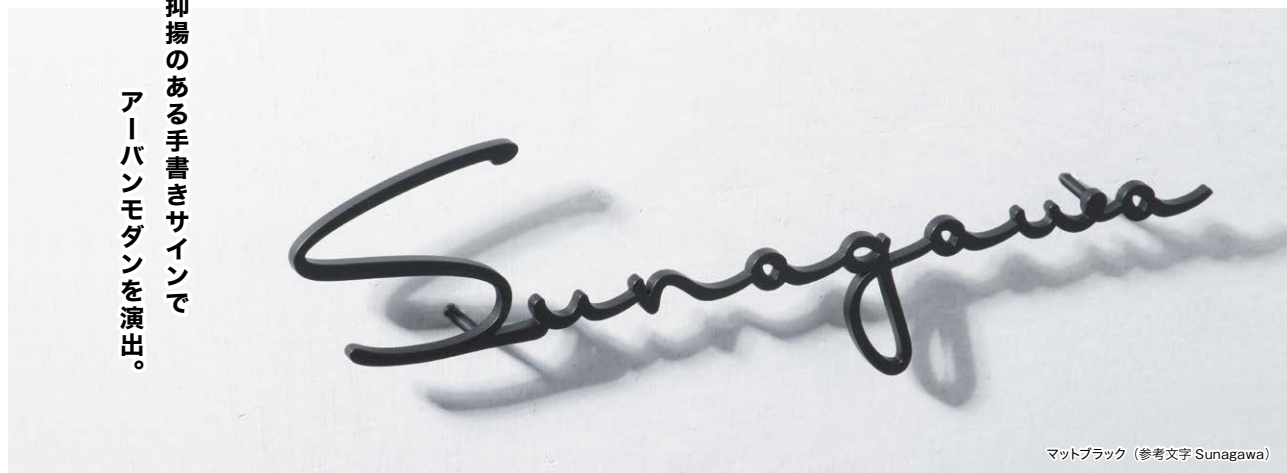

Kirimoji mode

キリモジモード

オシャレなフォントデザインが人気のキリモジモードシリーズ。

抑揚のある手書きサイン風の「アーバンテイスト」、くるとしたハネや丸みのあるサインペン風の「カジュアルテイスト」など、現代住宅に合わせやすいテイストをセレクトして自分好みの外観へ。

抑揚のある手書きサインで
アーバンモダンを演出。

マットブラック (参考文字 Sunagawa)

ヘアライン (参考文字 Eguchi)