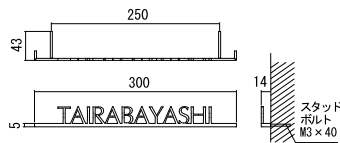

TAKAHASHI

ホワイト 品番：KS1-A146C
 オプティマ

HAMABE

アンティークゴールド 品番：KS1-A146F
 センチュリーゴシック ポールド

■ ラインプレミアム OnlyOne 価格：¥28,000

サイズ (mm)：約 W300 × H30 × D43 重量 (kg)：0.06

ステンレス (焼付塗装 / ヘアライン / 鏡面)

英数字大文字のみ 12文字以内 ボルト留め接着