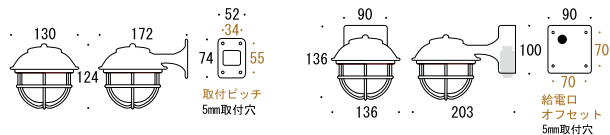

■ BR5000 SHORT くもりガラス (LED仕様)

NEW センサー付き

タイプ	カラー	品名	品番	OnlyOne 価格
センサー無し	● 磨き	BR5000 SHORT FR LE	GI1-750515	¥34,800
	● 古色	BR5000 SHORT AN FR LE	GI1-750516	¥36,600
	● ブラック	BR5000 SHORT BK FR LE	GI1-750517	¥37,300
	● ネイビーブルー艶あり	BR5000 SHORT NV FR LE	GI1-750751	¥38,000
	● ボルドー艶あり	BR5000 SHORT BD FR LE	GI1-750752	
	● ダークグリーン艶あり	BR5000 SHORT DG FR LE	GI1-750753	
	○ ホワイト艶あり	BR5000 SHORT WH FR LE	GI1-750754	
	● レッド艶あり	BR5000 SHORT RD FR LE	GI1-750755	
	● ブラック艶あり	BR5000 SHORT SBK FR LE	GI1-750756	
	● ショコラ艶あり	BR5000 SHORT CC FR LE	GI1-750757	
	● プリムローズ艶あり	BR5000 SHORT PR FR LE	GI1-750758	
	● アイスグリーン艶あり	BR5000 SHORT IG FR LE	GI1-750759	
● オリーブ艶あり	BR5000 SHORT OL FR LE	GI1-750760		
センサー付き	● 磨き	BR5000 SHORT FR LE SL	GI1-750630	¥49,800
	● 古色	BR5000 SHORT AN FR LE SL	GI1-750631	¥51,600
	● ブラック	BR5000 SHORT BK FR LE SL	GI1-750632	¥52,300

※ カラーにつきましては、上記 BR5000 をご参照ください。