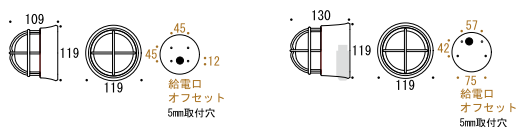

サイズ(mm): W119×H109×D119 (センサー付き:H130) 重量(kg): 約1.1 センサー付き: 約1.5
付属ランプ: LEDユニット (電球色) 消費電力: 1.4W

■ BH1010 LOW くもりガラス (LED仕様)

NEW センサー付き

タイプ	カラー	品名	品番	OnlyOne 価格
センサー無し	● 磨き	BH1010 LOW FR LE	GI1-750122	¥37,400
	● 古色	BH1010 LOW AN FR LE	GI1-750124	¥39,200
	● ブラック	BH1010 LOW BK FR LE	GI1-750125	¥39,900
センサー付き	● 磨き	BH1010 LOW FR LE SL	GI1-750624	¥52,400
	● 古色	BH1010 LOW AN FR LE SL	GI1-750625	¥54,200
	● ブラック	BH1010 LOW BK FR LE SL	GI1-750626	¥54,900

サイズ(mm): W119×H109×D119 (センサー付き:H130) 重量(kg): 約1.4 センサー付き: 約1.8
付属ランプ: LEDユニット (電球色) 消費電力: 1.4W

狭い場所、設置箇所に制限がある場所などにピッタリなコンパクトモデル。

■ BH1000 MINI (LED仕様)

タイプ	カラー	品名	品番	OnlyOne 価格
クリアーガラス	● 磨き	BH1000 MINI CL LE	GI1-700522	¥23,500
	● 古色	BH1000 MINI AN CL LE	GI1-700526	¥25,300
	● ブラック	BH1000 MINI BK CL LE	GI1-750023	¥26,300

サイズ(mm): W88×H165×D88
重量(kg): 約0.8
付属ランプ: シャンデリア型 LED (電球色)
口金: E17
消費電力: 5W