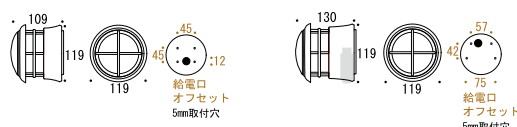

サイズ(mm): W119×H109×D119 (センサー付き:H130) 重量(kg): 約1.1 センサー付き: 約1.5
付属ランプ: LEDユニット (電球色) 消費電力: 1.4W

■ BH1010 LOW くもりガラス (LED仕様)

NEW センサー付き

タイプ	カラー	品名	品番	OnlyOne 価格
センサー無し	● 磨き	BH1010 LOW FR LE	GI1-750122	¥37,400
	● 古色	BH1010 LOW AN FR LE	GI1-750124	¥39,200
	● ブラック	BH1010 LOW BK FR LE	GI1-750125	¥39,900
センサー付き	● 磨き	BH1010 LOW FR LE SL	GI1-750624	¥52,400
	● 古色	BH1010 LOW AN FR LE SL	GI1-750625	¥54,200
	● ブラック	BH1010 LOW BK FR LE SL	GI1-750626	¥54,900

サイズ(mm): W119×H109×D119 (センサー付き:H130) 重量(kg): 約1.4 センサー付き: 約1.8
付属ランプ: LEDユニット (電球色) 消費電力: 1.4W

狭い場所、設置箇所に制限がある場所などにピッタリなコンパクトモデル。

■ BH1000 MINI (LED仕様)

タイプ	カラー	品名	品番	OnlyOne 価格
クリアーガラス	● 磨き	BH1000 MINI CL LE	GI1-700522	¥23,500
	● 古色	BH1000 MINI AN CL LE	GI1-700526	¥25,300
	● ブラック	BH1000 MINI BK CL LE	GI1-750023	¥26,300

サイズ(mm): W88×H133×D88
重量(kg): 約0.7
付属ランプ: 電球型 LED (電球色)
口金: E17
消費電力: 2W

■ BH1000 SLIM (LED仕様)

タイプ	カラー	品名	品番	OnlyOne 価格
クリアーガラス	● 磨き	BH1000 SLIM CL LE	GI1-700542	¥29,300
	● 古色	BH1000 SLIM AN CL LE	GI1-700546	¥31,100
	● ブラック	BH1000 SLIM BK CL LE	GI1-750045	¥31,800

サイズ(mm): W88×H165×D88
重量(kg): 約0.8
付属ランプ: シャンデリア型 LED (電球色)
口金: E17
消費電力: 5W