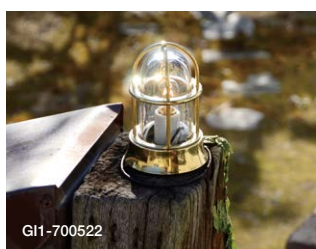

サイズ(mm): W119×H109×D119 (センサー付き:H130) 重量(kg): 約1.4 センサー付き: 約1.8
付属ランプ: LEDユニット (電球色) 消費電力: 1.4W

狭い場所、設置箇所に制限がある場所などにピッタリなコンパクトモデル。

■ BH1000 MINI (LED仕様)

タイプ	カラー	品名	品番	OnlyOne 価格
クリアーガラス	● 磨き	BH1000 MINI CL LE	GI1-700522	¥23,500
	● 古色	BH1000 MINI AN CL LE	GI1-700526	¥25,300
	● ブラック	BH1000 MINI BK CL LE	GI1-750023	¥26,300