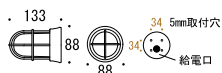

サイズ(mm): W119×H109×D119 (センサー付き:H130) 重量(kg): 約1.1 センサー付き: 約1.5
付属ランプ: LEDユニット (電球色) 消費電力: 1.4W

■ BH1010 LOW くもりガラス (LED仕様)

NEW センサー付き

タイプ	カラー	品名	品番	OnlyOne 価格
センサー無し	● 磨き	BH1010 LOW FR LE	GI1-750122	¥37,400
	● 古色	BH1010 LOW AN FR LE	GI1-750124	¥39,200
	● ブラック	BH1010 LOW BK FR LE	GI1-750125	¥39,900
センサー付き	● 磨き	BH1010 LOW FR LE SL	GI1-750624	¥52,400
	● 古色	BH1010 LOW AN FR LE SL	GI1-750625	¥54,200
	● ブラック	BH1010 LOW BK FR LE SL	GI1-750626	¥54,900

サイズ(mm): W119×H109×D119 (センサー付き:H130) 重量(kg): 約1.4 センサー付き: 約1.8
付属ランプ: LEDユニット (電球色) 消費電力: 1.4W

狭い場所、設置箇所に制限がある場所などにピッタリなコンパクトモデル。

■ BH1000 MINI (LED仕様)

タイプ	カラー	品名	品番	OnlyOne 価格
クリアーガラス	● 磨き	BH1000 MINI CL LE	GI1-700522	¥23,500
	● 古色	BH1000 MINI AN CL LE	GI1-700526	¥25,300
	● ブラック	BH1000 MINI BK CL LE	GI1-750023	¥26,300

サイズ(mm): W88×H133×D88
重量(kg): 約0.7
付属ランプ: 電球型 LED (電球色)
口金: E17
消費電力: 2W

■ BH1000 SLIM (LED仕様)

タイプ	カラー	品名	品番	OnlyOne 価格
クリアーガラス	● 磨き	BH1000 SLIM CL LE	GI1-700542	¥29,300
	● 古色	BH1000 SLIM AN CL LE	GI1-700546	¥31,100
	● ブラック	BH1000 SLIM BK CL LE	GI1-750045	¥31,800

サイズ(mm): W88×H165×D88
重量(kg): 約0.8
付属ランプ: シャンデリア型 LED (電球色)
口金: E17
消費電力: 5W