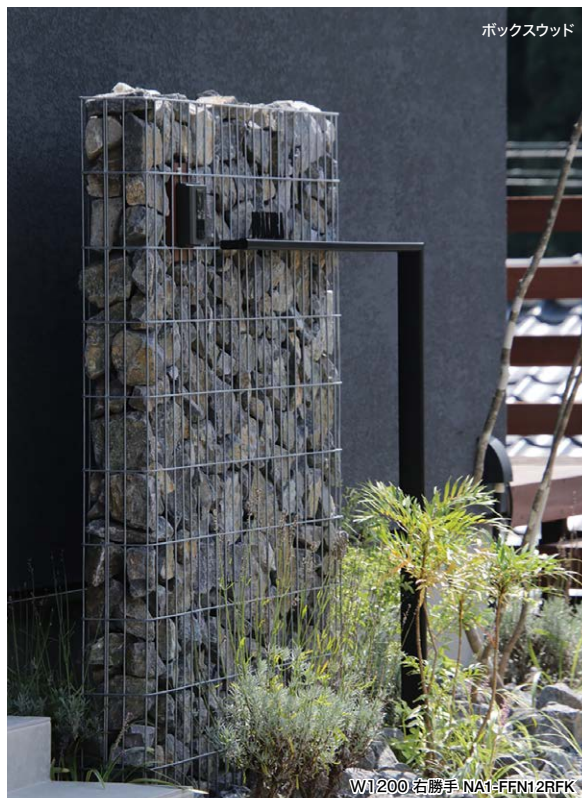

SIMPLE FRAME

シンプルフレーム フロントネームプレート

ファサード機能をここまでシンプルに。

ネームプレートとオプション上部桁照明をコンパクトに納めたシンプルデザインの機能ユニットです。植物やゴロタ石などで彩ることで、門塀周りに心地良い立体感を演出します。

W1200 左勝手 NA1-FFN12LFK (※画像は、GLH特寸にて施工) + オプションLED照明

W1200 左勝手 NA1-FFN12LFK