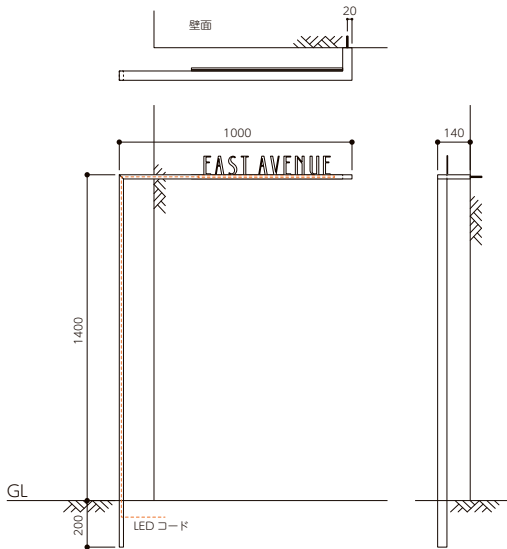

NEW

アートラインサイン

M-LN-01-□-□ (税抜) **168,000円**

向き (L/R) カラー 品番
 W1000×H1400(1600)×D140(mm) 約4kg
 本体：ステンレス 18×40パイプ サビ風塗装
 英字：スペシャル
 文字：ステンレス切文字 サビ風塗装
 消費電力：約2.4W コード長10m
 ※照明色をご指定ください。電球色・ホワイト
 ※英字は大文字限定です。
 照明無し価格：145,000円(税抜)

左コーナー(L) 右コーナー(R)
 ※コーナーの向きをご指定ください。
 写真は左コーナー(L)です

正面 正面
 左コーナー(L) 右コーナー(R)
 ※コーナーの向きをご指定ください。
 写真は左コーナー(L)です

M-LN-02-□-□ (税抜) **98,000円**

向き (L/R) カラー 品番
 棒：ステンレス□19パイプ 真鍮風AG塗装
 W1000×H64×D120(mm) 約1.6kg
 英字：太楷書R
 文字：ステンレス切文字 ライトAGプラス塗装
 消費電力：約3.8W コード長10m
 ※照明色をご指定ください。電球色・ホワイト
 ※英字は大文字限定です。
 照明無し価格：80,000円(税抜)