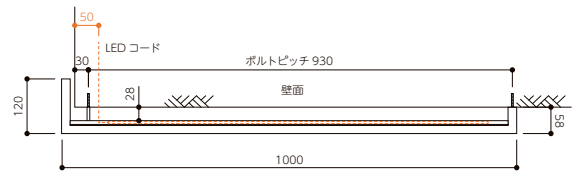

NEW

アートラインサイン

M-LN-01-□-□ (税抜) **168,000円**

向き (L/R) カラー 品番
 W1000×H1400(1600)×D140(mm) 約4kg
 本体：ステンレス 18×40パイプ サビ風塗装
 英字：スペシャル
 文字：ステンレス切文字 サビ風塗装
 消費電力：約2.4W コード長10m
 ※照明色をご指定ください。電球色・ホワイト
 ※英字は大文字限定です。
 照明無し価格：145,000円(税抜)

左コーナー(L) 右コーナー(R)
 ※コーナーの向きをご指定ください。
 写真は左コーナー(L)です

正面 正面
 左コーナー(L) 右コーナー(R)
 ※コーナーの向きをご指定ください。
 写真は左コーナー(L)です

M-LN-02-□-□ (税抜) **98,000円**

向き (L/R) カラー 品番
 棒：ステンレス□19パイプ 真鍮風AG塗装
 W1000×H64×D120(mm) 約1.6kg
 英字：太楷書R
 文字：ステンレス切文字 ライトAGプラス塗装
 消費電力：約3.8W コード長10m
 ※照明色をご指定ください。電球色・ホワイト
 ※英字は大文字限定です。
 照明無し価格：80,000円(税抜)