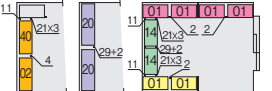

1. L型配置図
2. 別売棚 Aセット ¥46,000
   - 別売棚 Bセット ¥23,000
   - 別売棚 Cセット ¥41,000
   - 別売棚 Dセット ¥32,600
   - 別売棚 Hセット ¥37,000

別売ワイド棚板配置例 価格は3段の場合