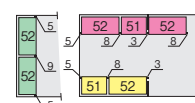

別売ワイド棚板配置例 価格は3段の場合

- 別売棚 Eセット ¥49,100
  - 別売棚 Fセット ¥33,300
  - 別売棚 Gセット ¥49,500
- ワイド棚は交差しての使用はできません。

HS

写真は右流れのPS色(左流れへの変更は可能です)  
逆引き仕様

換気パネル・ガラス窓(GF-3H)はオプション 耐風・耐震補強仕様  
開口寸法: 幅954mm 高さ2023mm/製品重量: 約664kg 床面積: 11.62㎡ (3.52坪)

**FT-2644H** ハイルーフ

一般型	¥637,000
多雪型	¥643,000
豪雪型	¥655,000

梁中補強パネル(2ヶ所)が付いています。  
標準組立費 ¥64,000 / 転倒防止工事費別途

- 別売オプション(その他はP.254~258)
- 雨とい ¥12,200
  - 結露軽減材付屋根 ¥69,600
  - 壁補強セット(16本) ¥24,000
  - 棚板・棚支柱別売

別売棚板配置例 価格は3段の場合

- L型配置図
- 別売棚 Aセット ¥52,000
  - 別売棚 Bセット ¥26,000
  - 別売棚 Cセット ¥37,300
  - 別売棚 Dセット ¥30,700
  - 別売棚 Hセット ¥34,000

別売ワイド棚板配置例 価格は3段の場合

- 別売棚 Eセット ¥58,100
  - 別売棚 Fセット ¥37,800
  - 別売棚 Gセット ¥43,700
- ワイド棚は交差しての使用はできません。