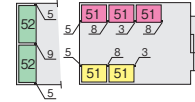

**FORTA** 縦長大型の型番  
**FT-2636H/PS**

型式 間口 奥行 高さ 扉色

2色選択  
ご注文の際は  
色番をご指定  
ください。

写真は右流れのPS色(左流れへの変更は可能です)

ブロック別途: 20個(アンカー工事:6ヶ所) 棚板・棚支柱・ガラス窓(GF-3H)はオプション  
開口寸法: 幅954mm 高さ2023mm/製品重量: 約540kg 床面積: 9.42㎡ (2.85坪)

**FT-2636H** ハイルーフ

一般型	¥536,000
多雪型	¥559,000 (梁中補強パネル1ヶ所付)
豪雪型	¥582,000 (梁中補強パネル2ヶ所付)

標準組立費 ¥54,000 / 転倒防止工事費別途

- 別売オプション(その他はP.254~258)
- 雨とい ¥11,600
  - 結露軽減材付屋根 ¥55,800
  - 壁補強セット(12本) ¥18,000
  - 棚板・棚支柱別売
  - 耐風・耐震補強Cセット ¥17,000 (必要数: 一般型2セット/多雪型1セット) 豪雪型は不要です。

別売棚板配置例 価格は3段の場合

- L型配置図
- 別売棚 Aセット ¥48,000
  - 別売棚 Bセット ¥25,000
  - 別売棚 Cセット ¥37,300
  - 別売棚 Dセット ¥30,700
  - 別売棚 Hセット ¥34,000

耐風・耐震補強仕様、多雪型、豪雪型の場合は、別売棚A、Bセットの価格が変わります。詳しくはお問い合わせください。

別売ワイド棚板配置例 価格は3段の場合

- 別売棚 Eセット ¥49,100
  - 別売棚 Fセット ¥33,300
  - 別売棚 Gセット ¥43,700
- ワイド棚は交差しての使用はできません。

HS

写真は左流れのCG色(右流れへの変更は可能です)

換気口付基礎工事別途 雨といはオプション 耐風・耐震補強仕様  
開口寸法: 幅954mm 高さ2023mm/製品重量: 約627kg 床面積: 10.92㎡ (3.31坪)

**FT-3036H** ハイルーフ