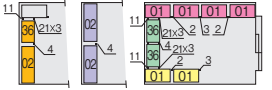

**FORTA** 縦長大型の型番  
**FT-2636H/PS**

型式 間口 奥行 高さ 扉色

2色選択  
ご注文の際は  
色番をご指定  
ください。

写真は右流れのPS色(左流れへの変更は可能です)

ブロック別途: 20個(アンカー工事:6ヶ所) 棚板・棚支柱・ガラス窓(GF-3H)はオプション  
開口寸法: 幅954mm 高さ2023mm/製品重量: 約540kg 床面積: 9.42㎡ (2.85坪)

別売棚板配置例 価格は3段の場合

- L型配置図
- 別売棚 Aセット ¥48,000
  - 別売棚 Bセット ¥25,000
  - 別売棚 Cセット ¥37,300
  - 別売棚 Dセット ¥30,700
  - 別売棚 Hセット ¥34,000

耐風・耐震補強仕様、多雪型、豪雪型の場合は、別売棚A、Bセットの価格が変わります。詳しくはお問い合わせください。

別売ワイド棚板配置例 価格は3段の場合

- 別売棚 Eセット ¥49,100
  - 別売棚 Fセット ¥33,300
  - 別売棚 Gセット ¥43,700
- ワイド棚は交差しての使用はできません。

HS

写真は左流れのCG色(右流れへの変更は可能です)

換気口付基礎工事別途 雨といはオプション 耐風・耐震補強仕様  
開口寸法: 幅954mm 高さ2023mm/製品重量: 約627kg 床面積: 10.92㎡ (3.31坪)

**FT-3036H** ハイルーフ

別売ワイド棚板配置例 価格は3段の場合

- 別売棚 Eセット ¥49,100
  - 別売棚 Fセット ¥33,300
  - 別売棚 Gセット ¥49,500
- ワイド棚は交差しての使用はできません。

HS

写真は右流れのPS色(左流れへの変更は可能です)  
逆引き仕様

換気パネル・ガラス窓(GF-3H)はオプション 耐風・耐震補強仕様  
開口寸法: 幅954mm 高さ2023mm/製品重量: 約664kg 床面積: 11.62㎡ (3.52坪)