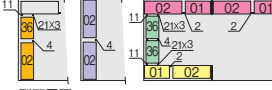

1. L型配置図
2. 別売棚 Aセット ¥52,000
   - 別売棚 Bセット ¥26,000
   - 別売棚 Cセット ¥37,300
   - 別売棚 Dセット ¥30,700
   - 別売棚 Hセット ¥34,000

別売ワイド棚板配置例 価格は3段の場合