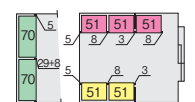

- 別売棚 Eセット ¥49,100
  - 別売棚 Fセット ¥33,300
  - 別売棚 Gセット ¥43,700
- ワイド棚は交差しての使用はできません。

HS

写真は左流れのCG色(右流れへの変更は可能です)

換気口付基礎工事別途 雨といはオプション 耐風・耐震補強仕様  
開口寸法: 幅954mm 高さ2023mm/製品重量: 約627kg 床面積: 10.92㎡ (3.31坪)

**FT-3036H** ハイルーフ

一般型	¥605,000
多雪型	¥611,000
豪雪型	¥617,000

梁中補強パネル(2ヶ所)が付いています。  
標準組立費 ¥61,000 / 転倒防止工事費別途

- 別売オプション(その他はP.254~258)
- 雨とい ¥11,600
  - 結露軽減材付屋根 ¥63,600
  - 壁補強セット(14本) ¥21,000
  - 棚板・棚支柱別売

別売棚板配置例 価格は3段の場合

- L型配置図
- 別売棚 Aセット ¥46,000
  - 別売棚 Bセット ¥23,000
  - 別売棚 Cセット ¥41,000
  - 別売棚 Dセット ¥32,600
  - 別売棚 Hセット ¥37,000

別売ワイド棚板配置例 価格は3段の場合

- 別売棚 Eセット ¥49,100
  - 別売棚 Fセット ¥33,300
  - 別売棚 Gセット ¥49,500
- ワイド棚は交差しての使用はできません。

HS

写真は右流れのPS色(左流れへの変更は可能です)  
逆引き仕様

換気パネル・ガラス窓(GF-3H)はオプション 耐風・耐震補強仕様  
開口寸法: 幅954mm 高さ2023mm/製品重量: 約664kg 床面積: 11.62㎡ (3.52坪)