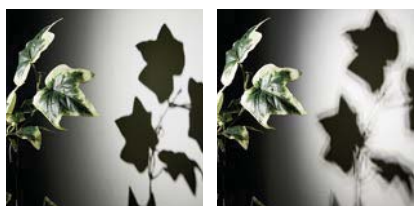

# 美彩 Spike Spot Light B i s a i

スパイク スポット ライト

シンボルツリーのライトアップに最適なあかり。  
コンパクトでもパワフルな「明るさ」は、シンボルツリーのライティングに最適。植栽に隠せるほどコンパクトでありながら、樹木の幹から枝先まで伸びる「配光」は、エクステリアで最も大切な樹木のライティングに最適なあかりを実現しました。

シンボルツリーを  
よりドラマティックに  
ライトアップ。

コニファーやツツジなどの低木演出や門袖のライトアップに最適です。植木鉢に挿して使用できます。

シマトネリコ、モミジ、ケヤキなど中木のシンボルツリーをライトアップできる、使いやすい明るさです。

5mを超えるフウヤセコシア、サクラなどの高木もしっかりとライトアップできます。

1粒LED 多粒LED

■1粒のLEDが放つシャープで美しい陰影。  
エクステリアのライトアップに求められる影を美しく魅せるライティング。高い光学設計力によって生み出された光が壁面に美しい影を映し出します。  
※G3型は3粒のLEDになります。