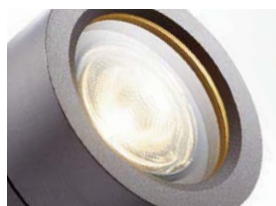

# 美彩 Spike Spot Light B i s a i

スパイク スポット ライト

シンボルツリーのライトアップに最適なあかり。  
コンパクトでもパワフルな「明るさ」は、シンボルツリーのライティングに最適。植栽に隠せるほどコンパクトでありながら、樹木の幹から枝先まで伸びる「配光」は、エクステリアで最も大切な樹木のライティングに最適なあかりを実現しました。

シンボルツリーを  
よりドラマティックに  
ライトアップ。

コニファーやツツジなどの低木演出や門袖のライトアップに最適です。植木鉢に挿して使用できます。

シマトネリコ、モミジ、ケヤキなど中木のシンボルツリーをライトアップできる、使いやすい明るさです。

5mを超えるフウヤセコシア、サクラなどの高木もしっかりとライトアップできます。

1粒LED 多粒LED

■1粒のLEDが放つシャープで美しい陰影。  
エクステリアのライトアップに求められる影を美しく魅せるライティング。高い光学設計力によって生み出された光が壁面に美しい影を映し出します。  
※G3型は3粒のLEDになります。

■強化ガラスの採用で安全性アップ。  
安全性を考慮しレンズ表面には強化ガラスを採用。誤って、器具を蹴飛ばしたり、車の飛び石が当たっても大きな事故につながらず安心です。

■コンパクトなのに明るい。  
コンパクトサイズでも明るさを十分に確保しました。エクステリアのデザインに上手に溶け込みながら、十分な明るさで光を演出します。

※LEDには個体差があるため、同一品番商品でも商品ごとに発光色、明るさが異なる場合があります。また、LEDの光源寿命は約40,000時間です。  
※月あたりの電気料金は1日8時間点灯×30日、契約単価¥27/kWhにて試算しています。  
商品の色は印刷の性質上、実物と多少違うことがあります。表示価格には消費税・工事費・配送費は含まれていません。