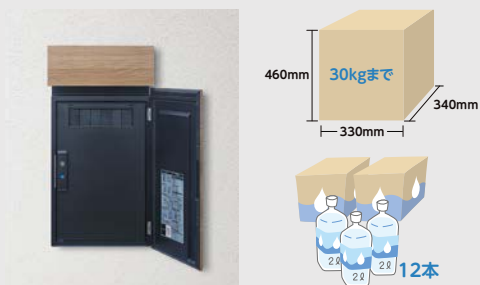

機能

開き勝手

左右勝手を選択できます。

右開き

左開き

錠

シリンダー錠で施錠します。

※後ろからだけではなく前面からも同じシリンダー錠で解錠が可能です。

容量

120サイズまで受け取り可能な大容量ボックス。2リットルペットボトル6本入りが2ケース収納可能なサイズです。

フラップ受取りサイズ (目安)

※すでに荷物高さが430mm以上の場合、フラップより荷物が受取りできない場合があります。あらかじめご了承ください。

フラップを使用することで小さな荷物であれば複数受け取りも可能です。

操作方法

宅配業者様

扉を開ける