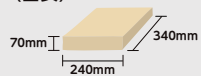

機能

開き勝手

左右勝手を選択できます。

右開き

左開き

錠

シリンダー錠で施錠します。

※後ろからだけではなく前面からも同じシリンダー錠で解錠が可能です。

容量

120サイズまで受け取り可能な大容量ボックス。2リットルペットボトル6本入りが2ケース収納可能なサイズです。

フラップ受取りサイズ (目安)

※すでに荷物高さが430mm以上の場合、フラップより荷物が受取りできない場合があります。あらかじめご了承ください。

フラップを使用することで小さな荷物であれば複数受け取りも可能です。

操作方法

宅配業者様

扉を開ける