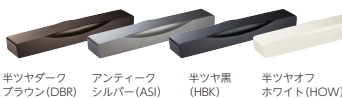

●25 ミリ幅のスマートなデザイン

カラー品番  
**LIG-4-**  **15,000** (税抜) 円  
約 W150×H25×D55(mm) 約 0.3 kg  
材質：アルミ 半ツヤ黒色塗装

カラー品番をご指定ください  
COLOR VARIATION

●小さなお家が可愛いデザイン

カラー品番をご指定ください  
COLOR VARIATION

カラー品番  
**LIG-5-**  **17,000** (税抜) 円  
約 W88×H72×D38(mm) 約 0.3 kg  
材質：アルミ 半ツヤオフホワイト塗装

●どことなくアンティークな風合いのあるデザイン  
2倍の明るさです (LIG-3と比較)

カラー品番  
**LIG-7-**  **20,000** (税抜) 円  
約 W295×H33×D58(mm) 約 0.8 kg  
材質：アルミ 半ツヤ黒色塗装

カラー品番をご指定ください  
COLOR VARIATION

●遊び心が詰まった、オブジェのようなLED照明

カラー品番をご指定ください  
COLOR VARIATION

カラー品番  
**LIG-9-**  **29,000** (税抜) 円  
約 W145×H122×D85(mm) 約 0.4 kg  
材質：アルミ スペースホビー塗装  
製作日数：約7営業日

庭あかり

インゴット  
ライト

ルミライン

リ・レトロ  
ランプ

ヴァンテー  
ジランプ

WEBページはこちら >>