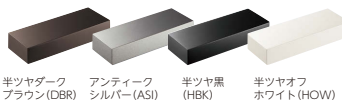

●25 ミリ幅のスマートなデザイン

カラー品番  
**LIG-4-**  **15,000** (税抜) 円  
約 W150×H25×D55(mm) 約 0.3 kg  
材質：アルミ 半ツヤ黒色塗装

カラー品番をご指定ください  
COLOR VARIATION

●小さなお家が可愛いデザイン

カラー品番をご指定ください  
COLOR VARIATION

カラー品番  
**LIG-5-**  **17,000** (税抜) 円  
約 W88×H72×D38(mm) 約 0.3 kg  
材質：アルミ 半ツヤオフホワイト塗装

●どことなくアンティークな風合いのあるデザイン  
2倍の明るさです (LIG-3と比較)

カラー品番  
**LIG-7-**  **20,000** (税抜) 円  
約 W295×H33×D58(mm) 約 0.8 kg  
材質：アルミ 半ツヤ黒色塗装

カラー品番をご指定ください  
COLOR VARIATION

●遊び心が詰まった、オブジェのようなLED照明

カラー品番をご指定ください  
COLOR VARIATION

カラー品番  
**LIG-9-**  **29,000** (税抜) 円  
約 W145×H122×D85(mm) 約 0.4 kg  
材質：アルミ スペースホビー塗装  
製作日数：約7営業日

庭あかり

インゴット  
ライト

ルミライン

リ・レトロ  
ランプ

ヴァンテー  
ジランプ

WEBページはこちら >>