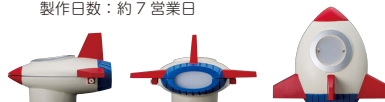

●どことなくアンティークな風合いのあるデザイン  
2倍の明るさです (LIG-3と比較)

カラー品番  
**LIG-7-**  **20,000** (税抜) 円  
約 W295×H33×D58(mm) 約 0.8 kg  
材質：アルミ 半ツヤ黒色塗装

カラー品番をご指定ください  
COLOR VARIATION

●遊び心が詰まった、オブジェのようなLED照明

カラー品番をご指定ください  
COLOR VARIATION

カラー品番  
**LIG-9-**  **29,000** (税抜) 円  
約 W145×H122×D85(mm) 約 0.4 kg  
材質：アルミ スペースホビー塗装  
製作日数：約7営業日

庭あかり

インゴット  
ライト

ルミライン

リ・レトロ  
ランプ

ヴァンテー  
ジランプ

WEBページはこちら >>