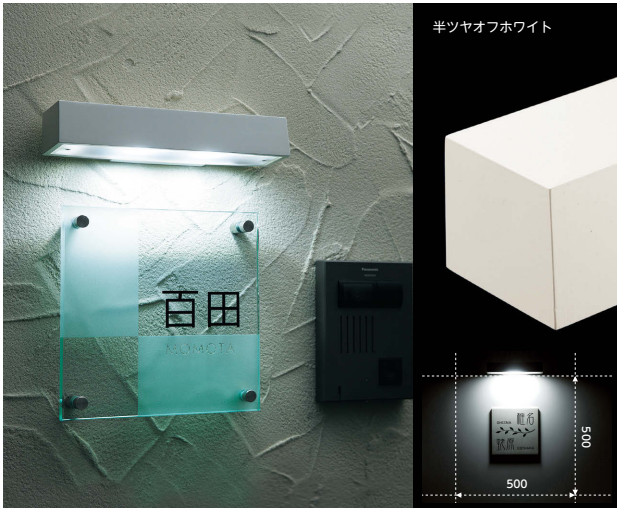

インゴットライト 12V ローボルト

# INGOT LIGHT

表札専門メーカーがお届けする表札専用のアルミ鋳物製の LED 照明です。  
地球にやさしい LED 照明は神秘的な光であなたの名前を照らします。

❗ 12V変圧器が必要です。P193 取付場所や環境により光の見え方が異なります。

- インゴットライト
- ルミライン
- リ・レトロランプ
- ウインターランプ

半ツヤオフホワイト

●シーンを選ばないベーシックなデザイン

カラー品番 **LIG-1-**  **19,000** (税別) 円

カラー品番をご指定ください  
COLOR VARIATION

半ツヤダークブラウン(DBR) アンティークシルバー(ASI) 半ツヤ黒(HBK) 半ツヤオフホワイト(HOW)

アンティークシルバー

●3次元のアールが柔らかさを引き立てる

カラー品番 **LIG-3-**  **19,000** (税別) 円

約 W216×H55×D55(mm) 約 0.5 kg  
材質: アルミ アンティークシルバー塗装