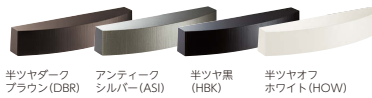

# INGOT LIGHT

表札専門メーカーがお届けする表札専用のアルミ鋳物製の LED 照明です。  
地球にやさしい LED 照明は神秘的な光であなたの名前を照らします。

❗ 12V変圧器が必要です。P193 取付場所や環境により光の見え方が異なります。

- インゴットライト
- ルミライン
- リ・レトロランプ
- ウインターランプ

半ツヤオフホワイト

●シーンを選ばないベーシックなデザイン

カラー品番 **LIG-1-**  **19,000** (税別) 円

約 W230×H40×D60(mm) 約 0.8 kg  
材質: アルミ 半ツヤオフホワイト塗装

カラー品番をご指定ください  
COLOR VARIATION

半ツヤダークブラウン(DBR) アンティークシルバー(ASI) 半ツヤ黒(HBK) 半ツヤオフホワイト(HOW)

半ツヤダークブラウン

●アールの入った柔らかいデザイン

カラー品番 **LIG-2-**  **19,000** (税別) 円

約 W230×H40×D60(mm) 約 0.7 kg  
材質: アルミ 半ツヤダークブラウン塗装

カラー品番をご指定ください  
COLOR VARIATION

半ツヤダークブラウン(DBR) アンティークシルバー(ASI) 半ツヤ黒(HBK) 半ツヤオフホワイト(HOW)

アンティークシルバー

●3次元のアールが柔らかさを引き立てる

カラー品番 **LIG-3-**  **19,000** (税別) 円

約 W216×H55×D55(mm) 約 0.5 kg  
材質: アルミ アンティークシルバー塗装