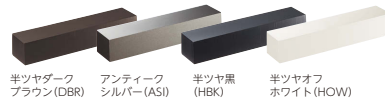

# INGOT LIGHT

表札専門メーカーがお届けする表札専用のアルミ鋳物製の LED 照明です。  
地球にやさしい LED 照明は神秘的な光であなたの名前を照らします。

❗ 12V変圧器が必要です。P193 取付場所や環境により光の見え方が異なります。

- インゴットライト
- ルミライン
- リ・レトロランプ
- ウインターランプ

半ツヤオフホワイト

●シーンを選ばないベーシックなデザイン

カラー品番 **LIG-1-**  **19,000** (税別) 円

約 W230×H40×D60(mm) 約 0.8 kg  
材質: アルミ 半ツヤオフホワイト塗装

カラー品番をご指定ください  
COLOR VARIATION

半ツヤダークブラウン(DBR) アンティークシルバー(ASI) 半ツヤ黒(HBK) 半ツヤオフホワイト(HOW)

半ツヤダークブラウン

●アールの入った柔らかいデザイン

カラー品番 **LIG-2-**  **19,000** (税別) 円

約 W230×H40×D60(mm) 約 0.7 kg  
材質: アルミ 半ツヤダークブラウン塗装

カラー品番をご指定ください  
COLOR VARIATION

半ツヤダークブラウン(DBR) アンティークシルバー(ASI) 半ツヤ黒(HBK) 半ツヤオフホワイト(HOW)

アンティークシルバー

●3次元のアールが柔らかさを引き立てる

カラー品番 **LIG-3-**  **19,000** (税別) 円

約 W216×H55×D55(mm) 約 0.5 kg  
材質: アルミ アンティークシルバー塗装