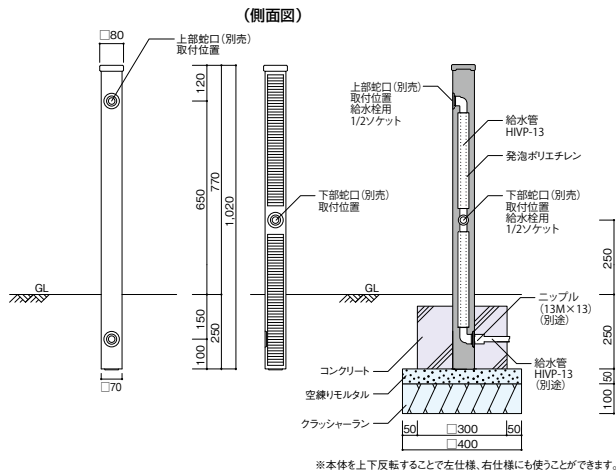

※左右の記載のない側面図は正面に対して右側を表示しています。

ネオキャストスタンド タイtrenガタイプ

バルスタンド

ファミエンテスタンド 2口、1口

ファミエンテスマート 2口

フィースタンド II 2口

フィースタンド II ミニ

- 地区限定
- 組積材
- 張材
- 舗装材
- ボーダー
- 副資材
- ユニットウォール/
EVポット/フェンス
- 宅配ボックス/
ポスト
- ライティング
- サイン/
インターホンカバー
- ウォーター
シリーズ
- ガーデンファニチャー/
プランター
- 施工資料

- 組積材
- 張材
- 舗装材
- ボーダー
- ユニットウォール/
EVポット/フェンス
- 宅配ボックス/
ポスト
- ライティング
- サイン/
インターホンカバー
- ウォーター
シリーズ
- ガーデンファニチャー/
プランター

参考施工図