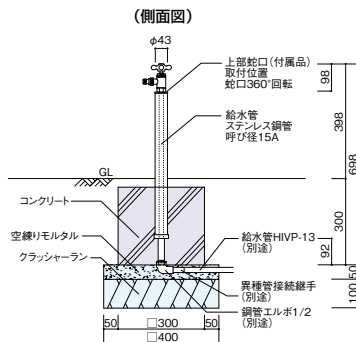

※左右の記載のない側面図は正面に対して右側を表示しています。

ネオキャストスタンド タイtrenガタイプ

バルスタンド

ファミエンテスタンド 2口、1口

ファミエンテスマート 2口

フィースタンド II 2口

フィースタンド II ミニ

- 地区限定
- 組積材
- 張材
- 舗装材
- ボーダー
- 副資材
- ユニットウォール/
EVポット/フェンス
- 宅配ボックス/
ポスト
- ライティング
- サイン/
インターホンカバー
- ウォーター
シリーズ
- ガーデンファニチャー/
プランター
- 施工資料

- 組積材
- 張材
- 舗装材
- ボーダー
- ユニットウォール/
EVポット/フェンス
- 宅配ボックス/
ポスト
- ライティング
- サイン/
インターホンカバー
- ウォーター
シリーズ
- ガーデンファニチャー/
プランター

参考施工図