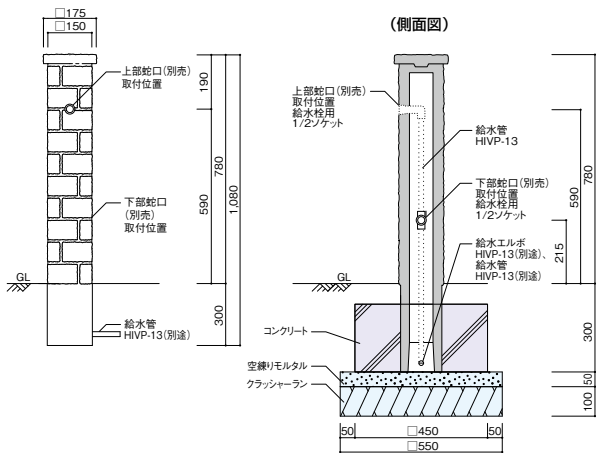

※左右の記載のない側面図は正面に対して右側を表示しています。

ネオキャストスタンド タイtrenガタイプ

バルスタンド

ファミエンテスタンド 2口、1口

ファミエンテスマート 2口

フィースタンド II 2口

フィースタンド II ミニ

- 地区限定
- 組積材
- 張材
- 舗装材
- ボーダー
- 副資材
- ユニットウォール/
EVポット/フェンス
- 宅配ボックス/
ポスト
- ライティング
- サイン/
インターホンカバー
- ウォーター
シリーズ
- ガーデンファニチャー/
プランター
- 施工資料

- 組積材
- 張材
- 舗装材
- ボーダー
- ユニットウォール/
EVポット/フェンス
- 宅配ボックス/
ポスト
- ライティング
- サイン/
インターホンカバー
- ウォーター
シリーズ
- ガーデンファニチャー/
プランター

参考施工図