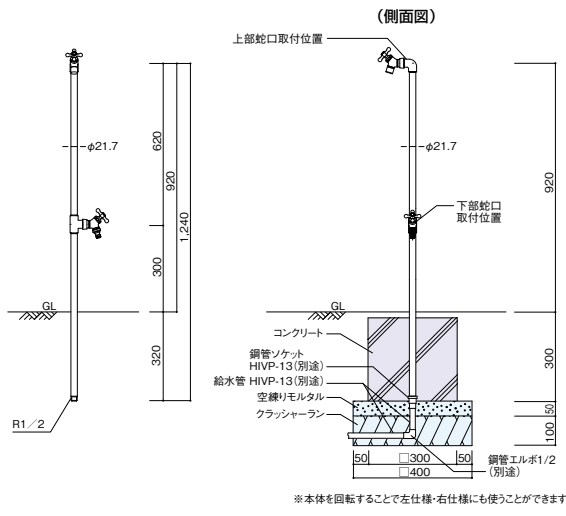

※左右の記載のない側面図は正面に対して右側を表示しています。

ネオキャストスタンド タイtrenガタイプ

バルスタンド

ファミエンテスタンド 2口、1口

ファミエンテスマート 2口

フィースタンド II 2口

フィースタンド II ミニ

- 地区限定
- 組積材
- 張材
- 舗装材
- ボーダー
- 副資材
- ユニットウォール/
EVポット/フェンス
- 宅配ボックス/
ポスト
- ライティング
- サイン/
インターホンカバー
- ウォーター
シリーズ
- ガーデンファニチャー/
プランター
- 施工資料

- 組積材
- 張材
- 舗装材
- ボーダー
- ユニットウォール/
EVポット/フェンス
- 宅配ボックス/
ポスト
- ライティング
- サイン/
インターホンカバー
- ウォーター
シリーズ
- ガーデンファニチャー/
プランター

参考施工図