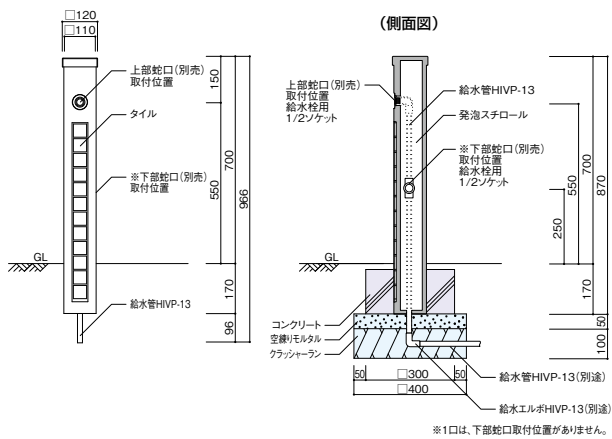

※左右の記載のない側面図は正面に対して右側を表示しています。

ネオキャストスタンド タイtrenガタイプ

バルスタンド

ファミエンテスタンド 2口、1口

ファミエンテスマート 2口

フィースタンド II 2口

フィースタンド II ミニ

- 地区限定
- 組積材
- 張材
- 舗装材
- ボーダー
- 副資材
- ユニットウォール/
EVポット/フェンス
- 宅配ボックス/
ポスト
- ライティング
- サイン/
インターホンカバー
- ウォーター
シリーズ
- ガーデンファニチャー/
プランター
- 施工資料

- 組積材
- 張材
- 舗装材
- ボーダー
- ユニットウォール/
EVポット/フェンス
- 宅配ボックス/
ポスト
- ライティング
- サイン/
インターホンカバー
- ウォーター
シリーズ
- ガーデンファニチャー/
プランター

参考施工図