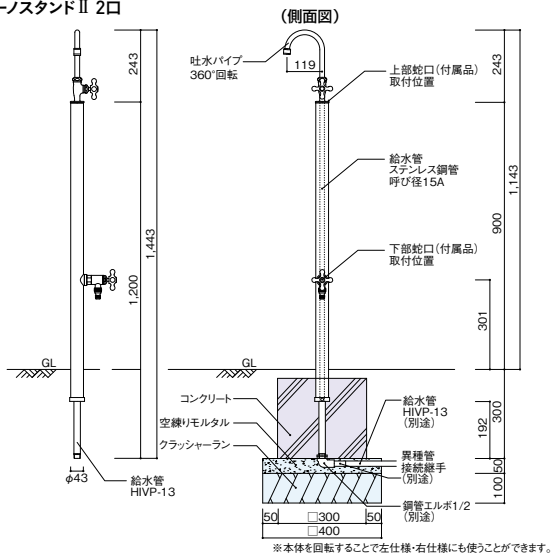

※左右の記載のない側面図は正面に対して右側を表示しています。

ネオキャストスタンド タイtrenガタイプ

バルスタンド

ファミエンテスタンド 2口、1口

ファミエンテスマート 2口

フィースタンド II 2口

フィースタンド II ミニ

- 地区限定
- 組積材
- 張材
- 舗装材
- ボーダー
- 副資材
- ユニットウォール/
EVポット/フェンス
- 宅配ボックス/
ポスト
- ライティング
- サイン/
インターホンカバー
- ウォーター
シリーズ
- ガーデンファニチャー/
プランター
- 施工資料

- 組積材
- 張材
- 舗装材
- ボーダー
- ユニットウォール/
EVポット/フェンス
- 宅配ボックス/
ポスト
- ライティング
- サイン/
インターホンカバー
- ウォーター
シリーズ
- ガーデンファニチャー/
プランター

参考施工図