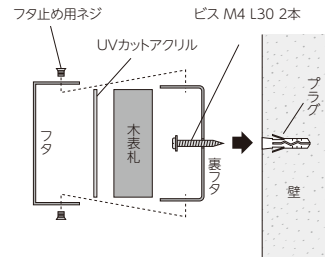

T-11K フラットガラス ホイップ
GP・GX GF

※ガラス表札は素材の特性上サイズに誤差が生じます。

化粧ビスが穴の数分同梱されています。

※化粧ビスを取り外す事でガラスが外れます。
●化粧ビスの組み立ては説明書をご参照ください。

T-11P 銘木表札
WK

ステンレスケースの裏フタをビスで壁面に取り付け、木表札とUVアクリルをはめ込み、フタをします。

フタは上下でネジ止めします。

木表札は固定しない為、上下のネジを外せばいつでもお掃除や交換が可能です。

●詳しくは説明書をご参照ください。

T-12K フラットガラス シャイン
GP GP-93~95

※ガラス表札は素材の特性上サイズに誤差が生じます。

化粧ビスが穴の数分同梱されています。

※化粧ビスを取り外す事でガラスが外れます。
●化粧ビスの組み立ては説明書をご参照ください。

化粧ビス D プラグ付属 皿ビス M4×L50 φ12	化粧ビス E シャフト φ6×L60 φ12	化粧ビス F ボルト M4×L70 φ10	化粧ビス G ボルト M6×L70 φ12	化粧ビス H ボルト M4×L70 φ10	化粧ビス J ボルト M6×L70 φ12	化粧ビス K シャフト φ6×L30 φ12
--------------------------------------	------------------------------	-----------------------------	-----------------------------	-----------------------------	-----------------------------	------------------------------