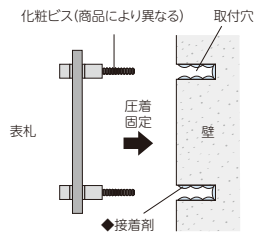

金具②型を表札に取り付けた後、必ず接着剤を併用して取り付けてください。

T-16H チタン 二世帯住宅向け
JTP HT-106

標準はボルト無しです

平滑な面であれば、仮止用両面テープを使用すると比較的簡単に取り付けを行う事が出来ます
200円(税別)

ご注文の際にご指定ください。
ボルト出しオプション
ボルト溶接 1本
1,000円(税別)

T-12H こがね 紗美 トキワ ORIBE セメタル カーロ ブラウニー メロウ
TQ TA TKW TOB TH TC TBN TMW

ナチュラル タイル ホロリス エスクード グレイス チタンヴァ アドレスサイン
TNR TL-61~64 THL TES TGC JTP ADT

標準はボルト無しです

ご注文の際にご指定ください。
ボルト出しオプション
ボルト接着 2ヶ所まで
1,000円(税別)

必ず接着剤を併用して取り付けてください。

接着剤について ! 当社製品に接着剤は付属していません。

セメダイン株式会社 「スーパーXG」 20ml
コニシ株式会社 「ウルトラ多用途S・U」 25ml

T-11K フラットガラス ホイップ
GP・GX GF

※ガラス表札は素材の特性上サイズに誤差が生じます。

化粧ビスが穴の数分同梱されています。

※化粧ビスを取り外す事でガラスが外れます。
●化粧ビスの組み立ては説明書をご参照ください。

T-11P 銘木表札
WK

ステンレスケースの裏フタをビスで壁面に取り付け、木表札とUVアクリルをはめ込み、フタをします。

フタは上下でネジ止めします。

木表札は固定しない為、上下のネジを外せばいつでもお掃除や交換が可能です。