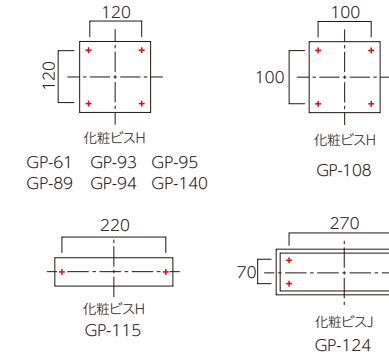

T-11K フラットガラス ホイップ
GP・GX GF

※ガラス表札は素材の特性上サイズに誤差が生じます。

化粧ビスが穴の数分同梱されています。

※化粧ビスを取り外す事でガラスが外れます。
●化粧ビスの組み立ては説明書をご参照ください。

T-11P 銘木表札
WK

ステンレスケースの裏フタをビスで壁面に取り付け、木表札とUVアクリルをはめ込み、フタをします。

フタは上下でネジ止めします。

木表札は固定しない為、上下のネジを外せばいつでもお掃除や交換が可能です。

●詳しくは説明書をご参照ください。

T-12K フラットガラス シャイン
GP GP-93~95

※ガラス表札は素材の特性上サイズに誤差が生じます。

化粧ビスが穴の数分同梱されています。

※化粧ビスを取り外す事でガラスが外れます。
●化粧ビスの組み立ては説明書をご参照ください。

化粧ビス D プラグ付属 皿ビス M4×L50 φ12	化粧ビス E シャフト φ6×L60 φ12	化粧ビス F ボルト M4×L70 φ10	化粧ビス G ボルト M6×L70 φ12	化粧ビス H ボルト M4×L70 φ10	化粧ビス J ボルト M6×L70 φ12	化粧ビス K シャフト φ6×L30 φ12
--------------------------------------	------------------------------	-----------------------------	-----------------------------	-----------------------------	-----------------------------	------------------------------

金具②型 両面テープ付き ステンレス 120×30 溶接ボルト M4 L20 (2本) ボルトピッチ 100 mm	金具①型 ステンレス 30×30 溶接ボルト M4 L20	ターンナット M4ボルト専用 下穴φ8 1個 500円(税別)
---	----------------------------------	------------------------------------