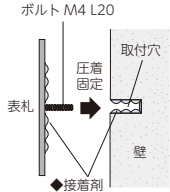

T-11H アビル ファイン シャイン チタン 二世帯住宅向け 小さな表札
MXA MB SH JTP-12 HT-104 EP-88 ES-7~9

標準はボルト無しです

平滑な面であれば、仮止用両面テープを使用すると比較的簡単に取り付けを行う事が出来ます
200円(税別)

ご注文の際にご指定ください。
ボルト出しオプション
金具②型 (両面テープ付き)
1,000円(税別)

板厚が薄いため、直接スタッドボルト(溶接)を加工することが出来ませんが、ボルトを併用して取り付けたい方の為に金具をご用意しております。

金具②型を表札に取り付けた後、必ず接着剤を併用して取り付けてください。

T-16H チタン 二世帯住宅向け
JTP HT-106

標準はボルト無しです

平滑な面であれば、仮止用両面テープを使用すると比較的簡単に取り付けを行う事が出来ます
200円(税別)

ご注文の際にご指定ください。
ボルト出しオプション
ボルト溶接 1本
1,000円(税別)

T-12H こがね 紗美 トキワ ORIBE セメタル カーロ ブラウニー メロウ
TQ TA TKW TOB TH TC TBN TMW

ナチュラル タイル ホロリス エスクード グレイス チタンヴァ アドレスサイン
TNR TL-61~64 THL TES TGC JTP ADT

標準はボルト無しです

ご注文の際にご指定ください。
ボルト出しオプション
ボルト接着 2ヶ所まで
1,000円(税別)

必ず接着剤を併用して取り付けてください。

接着剤について ! 当社製品に接着剤は付属していません。

セメダイン株式会社 「スーパーXG」 20ml
コニシ株式会社 「ウルトラ多用途S・U」 25ml