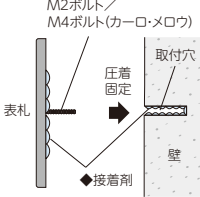

T-11H アビル ファイン シャイン チタン 二世帯住宅向け 小さな表札
MXA MB SH JTP-12 HT-104 EP-88 ES-7~9

標準はボルト無しです

平滑な面であれば、仮止用両面テープを使用すると比較的簡単に取り付けを行う事が出来ます
200円(税別)

ご注文の際にご指定ください。
ボルト出しオプション
金具②型 (両面テープ付き)
1,000円(税別)

板厚が薄いため、直接スタッドボルト(溶接)を加工することが出来ませんが、ボルトを併用して取り付けたい方の為に金具をご用意しております。

金具②型を表札に取り付けた後、必ず接着剤を併用して取り付けてください。

T-16H チタン 二世帯住宅向け
JTP HT-106

標準はボルト無しです

平滑な面であれば、仮止用両面テープを使用すると比較的簡単に取り付けを行う事が出来ます
200円(税別)

ご注文の際にご指定ください。
ボルト出しオプション
ボルト溶接 1本
1,000円(税別)

T-12H こがね 紗美 トキワ ORIBE セメタル カーロ ブラウニー メロウ
TQ TA TKW TOB TH TC TBN TMW

ナチュラル タイル ホロリス エスクード グレイス チタンヴァ アドレスサイン
TNR TL-61~64 THL TES TGC JTP ADT

標準はボルト無しです

ご注文の際にご指定ください。
ボルト出しオプション
ボルト接着 2ヶ所まで
1,000円(税別)

必ず接着剤を併用して取り付けてください。

接着剤について ! 当社製品に接着剤は付属していません。

セメダイン株式会社 「スーパーXG」 20ml
コニシ株式会社 「ウルトラ多用途S・U」 25ml