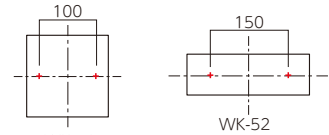

T-11K フラットガラス ホイップ
GP・GX GF

※ガラス表札は素材の特性上サイズに誤差が生じます。

化粧ビスが穴の数分同梱されています。

※化粧ビスを取り外す事でガラスが外れます。
●化粧ビスの組み立ては説明書をご参照ください。

T-11P 銘木表札
WK

ステンレスケースの裏フタをビスで壁面に取り付け、木表札とUVアクリルをはめ込み、フタをします。

フタは上下でネジ止めします。

木表札は固定しない為、上下のネジを外せばいつでもお掃除や交換が可能です。

●詳しくは説明書をご参照ください。

T-12K フラットガラス シャイン
GP GP-93~95

※ガラス表札は素材の特性上サイズに誤差が生じます。

化粧ビスが穴の数分同梱されています。

※化粧ビスを取り外す事でガラスが外れます。
●化粧ビスの組み立ては説明書をご参照ください。

化粧ビス D プラグ付属 皿ビス M4×L50 φ12	化粧ビス E シャフト φ6×L60 φ12	化粧ビス F ボルト M4×L70 φ10	化粧ビス G ボルト M6×L70 φ12	化粧ビス H ボルト M4×L70 φ10	化粧ビス J ボルト M6×L70 φ12	化粧ビス K シャフト φ6×L30 φ12
--------------------------------------	------------------------------	-----------------------------	-----------------------------	-----------------------------	-----------------------------	------------------------------