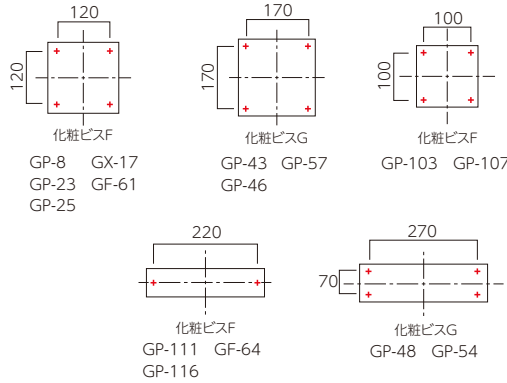

T-11K フラットガラス ホイップ
GP・GX GF

※ガラス表札は素材の特性上サイズに誤差が生じます。

化粧ビスが穴の数分同梱されています。

※化粧ビスを取り外す事でガラスが外れます。
●化粧ビスの組み立ては説明書をご参照ください。

T-11P 銘木表札
WK

ステンレスケースの裏フタをビスで壁面に取り付け、木表札とUVアクリルをはめ込み、フタをします。

フタは上下でネジ止めします。

木表札は固定しない為、上下のネジを外せばいつでもお掃除や交換が可能です。