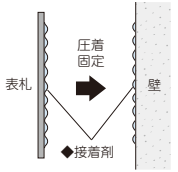

T-11H アビル ファイン シャイン チタン 二世帯住宅向け 小さな表札
MXA MB SH JTP-12 HT-104 EP-88 ES-7~9

標準はボルト無しです

平滑な面であれば、仮止用両面テープを使用すると比較的簡単に取り付けを行う事が出来ます
200円(税別)

ご注文の際にご指定ください。
ボルト出しオプション
金具②型 (両面テープ付き)
1,000円(税別)

板厚が薄いため、直接スタッドボルト(溶接)を加工することが出来ませんが、ボルトを併用して取り付けたい方の為に金具をご用意しております。

金具②型を表札に取り付けた後、必ず接着剤を併用して取り付けてください。

T-16H チタン 二世帯住宅向け
JTP HT-106

標準はボルト無しです

平滑な面であれば、仮止用両面テープを使用すると比較的簡単に取り付けを行う事が出来ます
200円(税別)

ご注文の際にご指定ください。
ボルト出しオプション
ボルト溶接 1本
1,000円(税別)

T-12H こがね 紗美 トキワ ORIBE セメタル カーロ ブラウニー メロウ
TQ TA TKW TOB TH TC TBN TMW