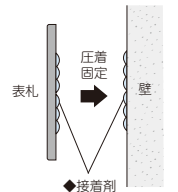

T-11H アビル ファイン シャイン チタン 二世帯住宅向け 小さな表札
MXA MB SH JTP-12 HT-104 EP-88 ES-7~9

標準はボルト無しです

平滑な面であれば、仮止用両面テープを使用すると比較的簡単に取り付けを行う事が出来ます
200円(税別)

ご注文の際にご指定ください。
ボルト出しオプション
金具②型 (両面テープ付き)
1,000円(税別)

板厚が薄いため、直接スタッドボルト(溶接)を加工することが出来ませんが、ボルトを併用して取り付けたい方の為に金具をご用意しております。

金具②型を表札に取り付けた後、必ず接着剤を併用して取り付けてください。

T-16H チタン 二世帯住宅向け
JTP HT-106

標準はボルト無しです

平滑な面であれば、仮止用両面テープを使用すると比較的簡単に取り付けを行う事が出来ます
200円(税別)

ご注文の際にご指定ください。
ボルト出しオプション
ボルト溶接 1本
1,000円(税別)

T-12H こがね 紗美 トキワ ORIBE セメタル カーロ ブラウニー メロウ
TQ TA TKW TOB TH TC TBN TMW

ナチュラル タイル ホロリス エスクード グレイス チタンヴァ アドレスサイン
TNR TL-61~64 THL TES TGC JTP ADT

標準はボルト無しです

ご注文の際にご指定ください。
ボルト出しオプション
ボルト接着 2ヶ所まで
1,000円(税別)

必ず接着剤を併用して取り付けてください。

接着剤について ! 当社製品に接着剤は付属していません。

セメダイン株式会社 「スーパーXG」 20ml
コニシ株式会社 「ウルトラ多用途S・U」 25ml