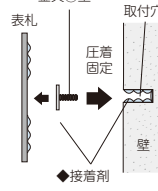

T-11H アビル ファイン シャイン チタン 二世帯住宅向け 小さな表札
MXA MB SH JTP-12 HT-104 EP-88 ES-7~9

標準はボルト無しです

平滑な面であれば、仮止用両面テープを使用すると比較的簡単に取り付けを行う事が出来ます
200円(税別)

ご注文の際にご指定ください。
ボルト出しオプション
金具②型 (両面テープ付き)
1,000円(税別)

板厚が薄いため、直接スタッドボルト(溶接)を加工することが出来ませんが、ボルトを併用して取り付けたい方の為に金具をご用意しております。

金具②型を表札に取り付けた後、必ず接着剤を併用して取り付けてください。

T-16H チタン 二世帯住宅向け
JTP HT-106

標準はボルト無しです

平滑な面であれば、仮止用両面テープを使用すると比較的簡単に取り付けを行う事が出来ます
200円(税別)

ご注文の際にご指定ください。
ボルト出しオプション
ボルト溶接 1本
1,000円(税別)

T-12H こがね 紗美 トキワ ORIBE セメタル カーロ ブラウニー メロウ
TQ TA TKW TOB TH TC TBN TMW