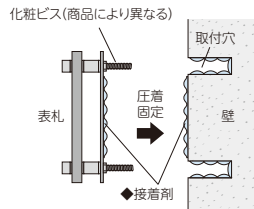

T-11K フラットガラス ホイップ
GP・GX GF

※ガラス表札は素材の特性上サイズに誤差が生じます。

化粧ビスが穴の数分同梱されています。

※化粧ビスを取り外す事でガラスが外れます。
●化粧ビスの組み立ては説明書をご参照ください。

T-11P 銘木表札
WK

ステンレスケースの裏フタをビスで壁面に取り付け、木表札とUVアクリルをはめ込み、フタをします。

フタは上下でネジ止めします。

木表札は固定しない為、上下のネジを外せばいつでもお掃除や交換が可能です。

●詳しくは説明書をご参照ください。

T-12K フラットガラス シャイン
GP GP-93~95

※ガラス表札は素材の特性上サイズに誤差が生じます。

化粧ビスが穴の数分同梱されています。

※化粧ビスを取り外す事でガラスが外れます。
●化粧ビスの組み立ては説明書をご参照ください。

化粧ビス D プラグ付属 皿ビス M4×L50 φ12	化粧ビス E シャフト φ6×L60 φ12	化粧ビス F ボルト M4×L70 φ10	化粧ビス G ボルト M6×L70 φ12	化粧ビス H ボルト M4×L70 φ10	化粧ビス J ボルト M6×L70 φ12	化粧ビス K シャフト φ6×L30 φ12
--------------------------------------	------------------------------	-----------------------------	-----------------------------	-----------------------------	-----------------------------	------------------------------