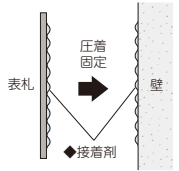

T-11H アビル ファイン シャイン チタン 二世帯住宅向け 小さな表札
MXA MB SH JTP-12 HT-104 EP-88 ES-7~9

標準はボルト無しです

平滑な面であれば、仮止用両面テープを使用すると比較的簡単に取り付けを行う事が出来ます
200円(税別)

ご注文の際にご指定ください。
ボルト出しオプション
金具②型 (両面テープ付き)
1,000円(税別)

板厚が薄いため、直接スタッドボルト(溶接)を加工することが出来ませんが、ボルトを併用して取り付けたい方の為に金具をご用意しております。

金具②型を表札に取り付けた後、必ず接着剤を併用して取り付けてください。

T-16H チタン 二世帯住宅向け
JTP HT-106

標準はボルト無しです

平滑な面であれば、仮止用両面テープを使用すると比較的簡単に取り付けを行う事が出来ます
200円(税別)

ご注文の際にご指定ください。
ボルト出しオプション
ボルト溶接 1本
1,000円(税別)

T-12H こがね 紗美 トキワ ORIBE セメタル カーロ ブラウニー メロウ
TQ TA TKW TOB TH TC TBN TMW