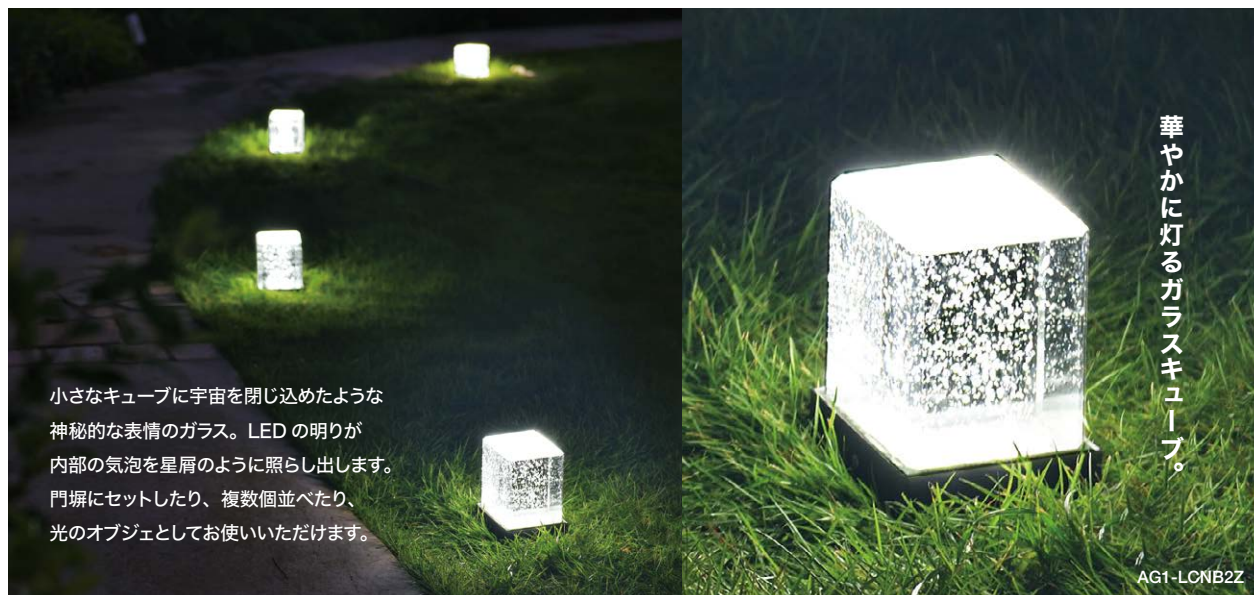

Lucien

ルシアン

LT 10日 LED 電球色 昼白色 電圧 100V 12V
10日 発光色が選べます。 仕様が選べます。

小さなキューブに宇宙を閉じ込めたような神秘的な表情のガラス。LEDの明りが内部の気泡を星屑のように照らし出します。門扉にセットしたり、複数個並べたり、光のオブジェとしてお使いいただけます。

華やかに灯るガラスキューブ。

AG1-LCNB2Z

■ ルシアン (100V仕様 / 12V仕様)

OnlyOne 価格：ベースシルバー：¥32,600 ベースブラック：¥35,600

電圧仕様	発光色	品番	サイズ (mm)	重量 (kg)
100V	電球色	AG1-LCN □ 0YZ	ガラス部： 約 W80 × D80 × H93 LED ベース部： W87 × D87 × H23	1.8
	昼白色	AG1-LCN □ 0Z		
12V	電球色	AG1-LCN □ 2YZ		
	昼白色	AG1-LCN □ 2Z		

※ 品番の□にはベース色記号〈S〉シルバー・〈B〉ブラックが入ります。
電圧仕様詳細はページ下部をご参照ください。

Color Variation

- 装飾ガラス + ステンレス
LED ベース：SUS304 シルバー：ヘアライン
ブラック：黒セラミック焼付塗装、クリアコート
- 100V仕様：入力 AC100V 直結仕様 消費電力量 0.8W
12V仕様：入力 DC12V 消費電力量 0.8W
100V、12V 共通：色温度 6000K/ 昼白色・色温度 3000K/ 電球色
- ⚠ 調光器・ホテルスイッチ併用不可。他の器具とは並列で接続してください。
・浸水する恐れのあるところへは設置しないでください。
・別途オプションでタイマー BOX がございます。
・12Vトランスは付属していません。別途オプションでトランスタイマー BOX がございます。
・ガラスの成分により紫外線の影響を受け、ガラスの色が変わる場合があります。
・製造上外周部に若干のスリ傷と泡の露出による穴があります。
・ステンレスについて：当商品で使用しておりますステンレスは特に錆びにくい SUS304 を使用しておりますが、環境状況・使用状況によってはもらい錆が発生する場合があります。
・製品の設計上、必ず水平な場所に固定してご使用ください。