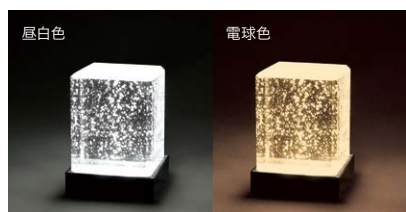

Lucien

ルシアン

LT 10日 LED 電球色 昼白色 電圧 100V 12V
10日 発光色が選べます。 仕様が選べます。

小さなキューブに宇宙を閉じ込めたような神秘的な表情のガラス。LEDの明りが内部の気泡を星屑のように照らし出します。門扉にセットしたり、複数個並べたり、光のオブジェとしてお使いいただけます。

華やかに灯るガラスキューブ。

AG1-LCNB2Z

■ ルシアン (100V仕様 / 12V仕様)

OnlyOne 価格：ベースシルバー：¥32,600 ベースブラック：¥35,600

電圧仕様	発光色	品番	サイズ (mm)	重量 (kg)
100V	電球色	AG1-LCN □ 0YZ	ガラス部： 約 W80 × D80 × H93 LED ベース部： W87 × D87 × H23	1.8
	昼白色	AG1-LCN □ 0Z		
12V	電球色	AG1-LCN □ 2YZ		
	昼白色	AG1-LCN □ 2Z		

※ 品番の□にはベース色記号〈S〉シルバー・〈B〉ブラックが入ります。
電圧仕様詳細はページ下部をご参照ください。

Color Variation

- 装飾ガラス + ステンレス
LED ベース：SUS304 シルバー：ヘアライン
ブラック：黒セラミック焼付塗装、クリアコート
- 100V仕様：入力 AC100V 直結仕様 消費電力量 0.8W
12V仕様：入力 DC12V 消費電力量 0.8W
100V、12V 共通：色温度 6000K/ 昼白色・色温度 3000K/ 電球色
- ⚠ 調光器・ホテルスイッチ併用不可。他の器具とは並列で接続してください。
・浸水する恐れのあるところへは設置しないでください。
・別途オプションでタイマー BOX がございます。
・12Vトランスは付属していません。別途オプションでトランスタイマー BOX がございます。
・ガラスの成分により紫外線の影響を受け、ガラスの色が変わる場合があります。
・製造上外周部に若干のスリ傷と泡の露出による穴があります。
・ステンレスについて：当商品で使用しておりますステンレスは特に錆びにくい SUS304 を使用しておりますが、環境状況・使用状況によってはもらい錆が発生する場合があります。
・製品の設計上、必ず水平な場所に固定してご使用ください。