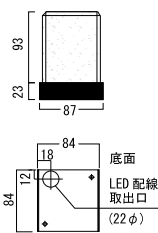

Lucien

ルシアン

LT 10日 LED 電球色 昼白色 電圧 100V 12V
10日 発光色が選べます。 仕様が選べます。

小さなキューブに宇宙を閉じ込めたような神秘的な表情のガラス。LEDの明りが内部の気泡を星屑のように照らし出します。門扉にセットしたり、複数個並べたり、光のオブジェとしてお使いいただけます。

華やかに灯るガラスキューブ。

AG1-LCNB2Z

■ ルシアン (100V仕様 / 12V仕様)

OnlyOne 価格：ベースシルバー：¥32,600 ベースブラック：¥35,600

電圧仕様	発光色	品番	サイズ (mm)	重量 (kg)
100V	電球色	AG1-LCN □ 0YZ	ガラス部： 約 W80 × D80 × H93 LED ベース部： W87 × D87 × H23	1.8
	昼白色	AG1-LCN □ 0Z		
12V	電球色	AG1-LCN □ 2YZ		
	昼白色	AG1-LCN □ 2Z		

※ 品番の□にはベース色記号〈S〉シルバー・〈B〉ブラックが入ります。
電圧仕様詳細はページ下部をご参照ください。

Color Variation

- 装飾ガラス + ステンレス
  LED ベース：SUS304 シルバー：ヘアライン
  ブラック：黒セラミック焼付塗装、クリアコート
- 100V仕様：入力 AC100V 直結仕様 消費電力量 0.8W
  12V仕様：入力 DC12V 消費電力量 0.8W
  100V、12V 共通：色温度 6000K/ 昼白色・色温度 3000K/ 電球色
- ⚠ 調光器・ホテルスイッチ併用不可。他の器具とは並列で接続してください。
  ・浸水する恐れのあるところへは設置しないでください。
  ・別途オプションでタイマー BOX がございます。
  ・12Vトランスは付属していません。別途オプションでトランスタイマー BOX がございます。
  ・ガラスの成分により紫外線の影響を受け、ガラスの色が変わる場合があります。
  ・製造上外周部に若干のスリ傷と泡の露出による穴があります。
  ・ステンレスについて：当商品で使用しておりますステンレスは特に錆びにくい SUS304 を使用しておりますが、環境状況・使用状況によってはもらい錆が発生する場合があります。
  ・製品の設計上、必ず水平な場所に固定してご使用ください。

● 電圧仕様詳細

LED100V type

入力 AC100V 直結仕様 (トランス不要)

⚠ 光センサー等は付属していません。

別途オプションでタイマー BOX (100V用) がございます。

100V
要電気工事

LED12V type

入力 DC12V (トランス別売)

⚠ 12Vトランスおよび光センサー等は付属していません。

別途オプションでトランスタイマー BOX (変圧器・24時間タイマー) がございます。

12V
要トランス

Option

P.550、P.558～560 共通オプション

■ タイマー BOX (100V用)

品番：AG1-TIM01 OnlyOne 価格：¥15,500

サイズ (mm)：W100 × D100 × H210 重量 (kg)：0.6

- 入力 AC100V・50/60Hz 共用 (切替式)
- ・24時間タイマー
- ・電源コード (コンセントプラグ形状)：1.35m

100V
要電気工事

■ トランスタイマー BOX (12V用)

品番：AG1-TRN01 OnlyOne 価格：¥17,000

サイズ (mm)：W100 × D100 × H210 重量 (kg)：0.7

- 入力 AC100V・50/60Hz 共用 (切替式)
- ・12Vトランス・24時間タイマー・接続容量 8W まで
- ・電源コード (コンセントプラグ形状)：1.35m