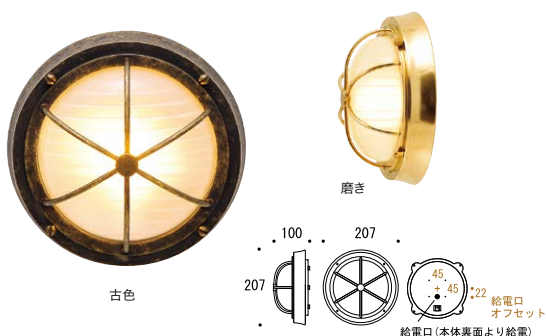

BRASS PORCH LIGHT

真鍮製ポーチライト

屋外の軒下で使用可能な防滴型のペンダントランプです。
フックを使用してチェーンの長さが調節できます。

チェーンの長さは調節可能です。

G11-700666

磨き (クリアーガラス)

古色 (くもりガラス)

ブラック (くもりガラス)

■ P6000 (LED仕様)

防滴型

カラー	品名	品番	OnlyOne 価格
クリアーガラス	● 磨き	P6000 CL LE	G11-700665 ¥60,100
	● 古色	P6000 AN CL LE	G11-700666 ¥61,900
	● ブラック	P6000 BK CL LE	G11-700667 ¥62,600
くもりガラス	● 磨き	P6000 FR LE	G11-750498 ¥60,600
	● 古色	P6000 AN FR LE	G11-750500 ¥62,400
	● ブラック	P6000 BK FR LE	G11-750501 ¥63,100

サイズ (mm) : 本体 : W106 × H210 × D106 チェーン部 : H1000 重量 (kg) : 約 2.3
付属ランプ : 電球型 LED (電球色) 口金 : E26 消費電力 : 5W (国内組立)

玄関灯、門灯として、最も人気のあるタイプ。
アンティークな風貌と海風を感じさせるデザインは、
その家を象徴する灯りとして、来訪者を迎え入れてくれます。

古色

磨き

■ BH3000 くもりガラス (LED仕様)