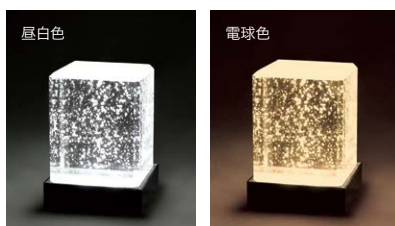

ルシアン

小さなキューブに宇宙を閉じ込めたような神秘的な表情のガラス。LEDの明りが内部の気泡を星屑のように照らし出します。門扉や門柱にセットしたり、アプローチに複数個並べたり、空間の奥行きを感じさせる光のオブジェとしてお使いいただけます。

華やかに灯るガラスキューブ。

■ ルシアン (100V仕様 / 12V仕様)

OnlyOne 価格：ベースシルバー：¥32,600 ベースブラック：¥35,600

電圧仕様	発光色	品番	サイズ (mm)	重量 (kg)
100V	電球色	AG1-LCN □ 0YZ	ガラス部： 約 W80 × D80 × H93 LED ベース部： W87 × D87 × H23	1.8
	昼白色	AG1-LCN □ 0Z		
12V	電球色	AG1-LCN □ 2YZ		
	昼白色	AG1-LCN □ 2Z		

※ 品番の□にはベース色記号〈S〉シルバー・〈B〉ブラックが入ります。電圧仕様詳細は左ページ下部をご参照ください。

Color Variation

〈S〉シルバー

〈B〉ブラック

■ 装飾ガラス + ステンレス

LED ベース：SUS304 シルバー：ヘアライン
ブラック：黒セラミック焼付塗装、クリアコート

- ・100V仕様：入力 AC100V 直結仕様 消費電力量 0.8W
- ・12V仕様：入力 DC12V 消費電力量 0.8W
- ・100V、12V 共通：色温度 6000K/ 昼白色・色温度 3000K/ 電球色