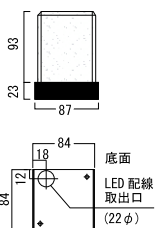

※ 品番の□にはベース色記号〈S〉シルバー・〈B〉ブラックが入ります。電圧仕様詳細は左ページ下部をご参照ください。

Color Variation

〈S〉シルバー

〈B〉ブラック

■ 装飾ガラス + ステンレス

LED ベース：SUS304 シルバー：ヘアライン
ブラック：黒セラミック焼付塗装、クリアコート

- ・100V仕様：入力 AC100V 直結仕様 消費電力量 0.8W
- ・12V仕様：入力 DC12V 消費電力量 0.8W
- ・100V、12V 共通：色温度 6000K/ 昼白色・色温度 3000K/ 電球色