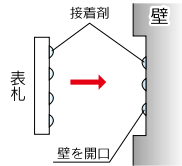

## Gタイプ 埋込みで取付け

1. 壁面を電動カッターなどで開口しホコリを清掃してください。
2. 表札の裏側と開口部分に接着剤を適量塗り取付けます。
3. 表札周囲の隙間が気になる場合は、壁と同色のモルタルで目地を仕上げてください。

※布テープかマスキングテープなどで養生する際、直接文字にかからないようにご注意ください。  
※接着剤が表札からはみ出さないようにご注意ください。