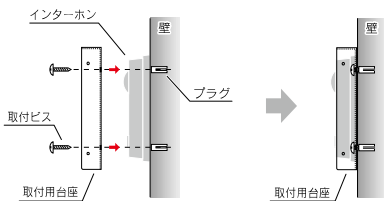

Jタイプ インターホンサイン インターホンカバー

台座の取付け

1. 壁にプラグよりやや大きめの下穴をあけ、切粉等を除去してください。
2. プラグを固定し、取付ビスを使って取付用台座を固定してください。