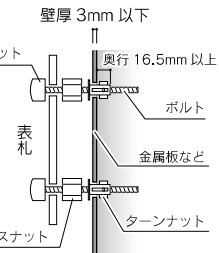

### インターホンカバーの取付け

3. インターホンカバーを取付用台座に固定してください。  
※下穴はプラグ本体よりやや深めにあげてください。※ビスの締めすぎにご注意ください。

## 中空壁への取付け (3mm以下の金属板など) 化粧ボルト仕様

1ヶ 500円(税込550円)

部材のみご購入の場合は  
別途送料が掛かります。

### 【使用条件】

板厚：0.5～3.0mm  
奥行：16.5mm以上必要  
(板厚1mmの場合)  
下穴：8.2φ  
ねじ径：M4  
ねじ長：板厚+13mm以上