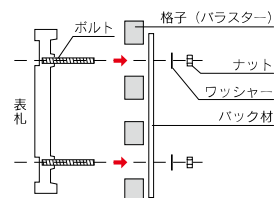

Gタイプ 埋込みで取付け

1. 壁面を電動カッターなどで開口しホコリを清掃してください。
2. 表札の裏側と開口部分に接着剤を適量塗り取付けます。
3. 表札周囲の隙間が気になる場合は、壁と同色のモルタルで目地を仕上げてください。

※布テープかマスキングテープなどで養生する際、直接文字にかからないようにご注意ください。
※接着剤が表札からはみ出さないようにご注意ください。

Hタイプ 金属平板 (800g 以下) ステンレス・チタン等

接着剤で取付け

テープが文字にかからないよう
ご注意ください。

柔らかい布、
白紙

両面テープで取付け

両面テープ
接着剤
表面がフラットな壁

1. 壁面をカラ拭きしてホコリを取り除いてから作業を行ってください。
2. 表札の中央部に接着剤を塗ります。
  その際、接着剤が表札からはみ出さないようご注意ください。
3. 表札が水平になるように注意しながら圧着して取付けます。
4. 表札は柔らかい布、白紙（印刷物・色紙除く）で覆い、
  布テープもしくは紙テープで固定してください。

表札裏面

※「凸凹がある」または「表面が剥れる可能性がある」壁面の場合は使用しないでください。

Iタイプ だるま穴で取付け 銘木表札

【引つけ用具】
ネジ・ビス・ボルト
タッピングビス
コンクリート釘など

1. ビス、ボルト、釘などを壁から少し出してご準備ください。
2. 表札裏のだるま穴を(1)に引っ掛けて取付けます。

※ビスなどの頭はだるま穴のサイズより小さいものをご使用ください。

たて型

裏穴 (だるま穴×1ヶ)

よこ型
正方形

裏穴 (だるま穴×2ヶ)

Jタイプ インターホンサイン インターホンカバー

台座の取付け

1. 壁にプラグよりやや大きめの下穴をあけ、切粉等を除去してください。
2. プラグを固定し、取付ビスを使って取付用台座を固定してください。

インターホンカバーの取付け

3. インターホンカバーを取付用台座に固定してください。
  ※下穴はプラグ本体よりやや深めにあげてください。※ビスの締めすぎにご注意ください。

中空壁への取付け (3mm以下の金属板など) 化粧ボルト仕様

1ヶ 500円(税込550円)

部材のみご購入の場合は
別途送料が掛かります。

【使用条件】

板厚：0.5～3.0mm
奥行：16.5mm以上必要
(板厚1mmの場合)
下穴：8.2φ
ねじ径：M4
ねじ長：板厚+13mm以上

ターンナット

M4 ボルト用のみ
金属板などに最適

1. 壁の裏側に障害物がない事を確認してドリルでターンナットよりやや大きめ(8.2φ)の下穴をあけてください。
2. 下記を参照のうえ、ボルトを固定した後、
  表札を化粧ナットで取付けます。

ターンナット使用方法 (別売：表札と一緒にご注文ください。)

中空壁への取付け (サイディングなど) 化粧ボルト仕様

1ヶ 500円(税込550円)

部材のみご購入の場合は
別途送料が掛かります。

【使用条件】

板厚：0.5mm～
奥行：45mm以上必要
下穴：10φ
ねじ径：M4
ねじ長：板厚+30mm以上

パットハンガー

M4 ボルト用のみ
サイディングなどに最適

1. 壁の裏側に障害物がない事を確認してドリルでパットハンガーより大きめ(10φ)の下穴をあけてください。
2. 下記を参照のうえ、ボルトを固定した後、
  表札を化粧ナットで取付けます。下穴がスペースナットからはみ出る時は大きめのワッシャーで穴をかくしてください。

パットハンガー使用方法 (別売：表札と一緒にご注文ください。)

その他特殊な取付け

■貫通穴タイプ【鋳物・重量物など】

■格子・フェンス用

■金属・L型金具

■裏プタ構造 (弁当箱方式)

※各タイプの参考写真です。形状、色等は商品により異なります。また商品サイズや形状を変更された際には仕様変更となる場合がございます。