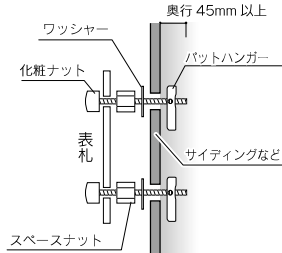

### 【使用条件】

板厚：0.5～3.0mm  
奥行：16.5mm以上必要  
(板厚1mmの場合)  
下穴：8.2φ  
ねじ径：M4  
ねじ長：板厚+13mm以上

### ターンナット

M4 ボルト用のみ  
金属板などに最適

1. 壁の裏側に障害物がない事を確認してドリルでターンナットよりやや大きめ(8.2φ)の下穴をあけてください。
2. 下記を参照のうえ、ボルトを固定した後、  
表札を化粧ナットで取付けます。

## 中空壁への取付け (サイディングなど) 化粧ボルト仕様

1ヶ 500円(税込550円)

部材のみご購入の場合は  
別途送料が掛かります。

### 【使用条件】

板厚：0.5mm～  
奥行：45mm以上必要  
下穴：10φ  
ねじ径：M4  
ねじ長：板厚+30mm以上