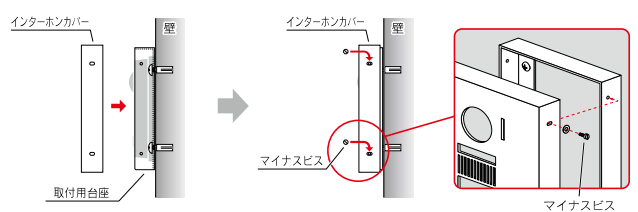

インターホンカバーの取付け

3. インターホンカバーを取付用台座に固定してください。
  ※下穴はプラグ本体よりやや深めにあげてください。※ビスの締めすぎにご注意ください。

中空壁への取付け (3mm以下の金属板など) 化粧ボルト仕様

1ヶ 500円(税込550円)

部材のみご購入の場合は
別途送料が掛かります。