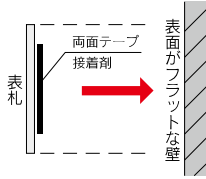

## Gタイプ 埋込みで取付け

1. 壁面を電動カッターなどで開口しホコリを清掃してください。
2. 表札の裏側と開口部分に接着剤を適量塗り取付けます。
3. 表札周囲の隙間が気になる場合は、壁と同色のモルタルで目地を仕上げてください。

※布テープかマスキングテープなどで養生する際、直接文字にかからないようにご注意ください。  
※接着剤が表札からはみ出さないようにご注意ください。

### 接着剤で取付け

テープが文字にかからないよう  
ご注意ください。

柔らかい布、  
白紙

### 両面テープで取付け

両面テープ  
接着剤  
表面がフラットな壁

1. 壁面をカラ拭きしてホコリを取り除いてから作業を行ってください。
2. 表札の中央部に接着剤を塗ります。  
その際、接着剤が表札からはみ出さないようご注意ください。
3. 表札が水平になるように注意しながら圧着して取付けます。
4. 表札は柔らかい布、白紙（印刷物・色紙除く）で覆い、  
布テープもしくは紙テープで固定してください。