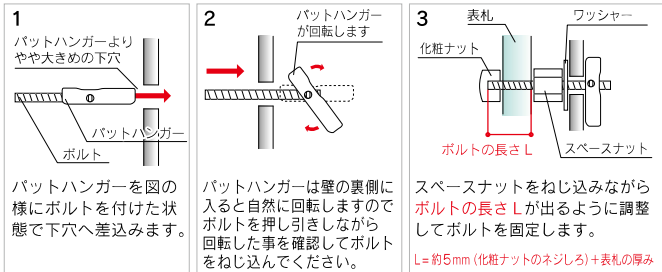

パットハンガー使用方法 (別売：表札と一緒にご注文ください。)