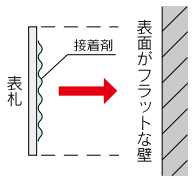

Hタイプ 金属平板 (800g 以下) ステンレス・チタン等

接着剤で取付け

テープが文字にかからないよう
ご注意ください。

柔らかい布、
白紙