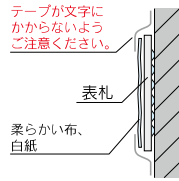

## Gタイプ 埋込みで取付け

1. 壁面を電動カッターなどで開口しホコリを清掃してください。
2. 表札の裏側と開口部分に接着剤を適量塗り取付けます。
3. 表札周囲の隙間が気になる場合は、壁と同色のモルタルで目地を仕上げてください。

※布テープかマスキングテープなどで養生する際、直接文字にかからないようにご注意ください。  
※接着剤が表札からはみ出さないようにご注意ください。

### 接着剤で取付け

テープが文字にかからないよう  
ご注意ください。

柔らかい布、  
白紙