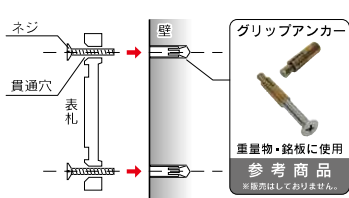

その他特殊な取付け

■貫通穴タイプ【鋳物・重量物など】