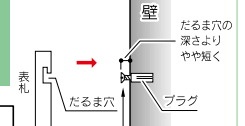

### 接着剤で取付け

テープが文字にかからないよう  
ご注意ください。

柔らかい布、  
白紙

### 両面テープで取付け

両面テープ  
接着剤  
表面がフラットな壁

1. 壁面をカラ拭きしてホコリを取り除いてから作業を行ってください。
2. 表札の中央部に接着剤を塗ります。  
その際、接着剤が表札からはみ出さないようご注意ください。
3. 表札が水平になるように注意しながら圧着して取付けます。
4. 表札は柔らかい布、白紙（印刷物・色紙除く）で覆い、  
布テープもしくは紙テープで固定してください。

表札裏面

※「凸凹がある」または「表面が剥れる可能性がある」壁面の場合は使用しないでください。

## Iタイプ だるま穴で取付け 銘木表札

【引つけ用具】  
ネジ・ビス・ボルト  
タッピングビス  
コンクリート釘など

1. ビス、ボルト、釘などを壁から少し出してご準備ください。
2. 表札裏のだるま穴を(1)に引っ掛けて取付けます。

※ビスなどの頭はだるま穴のサイズより小さいものをご使用ください。

たて型

裏穴 (だるま穴×1ヶ)

よこ型  
正方形

裏穴 (だるま穴×2ヶ)