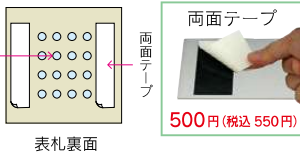

### 接着剤で取付け

テープが文字にかからないよう  
ご注意ください。

柔らかい布、  
白紙

### 両面テープで取付け

両面テープ  
接着剤  
表面がフラットな壁

1. 壁面をカラ拭きしてホコリを取り除いてから作業を行ってください。
2. 表札の中央部に接着剤を塗ります。  
その際、接着剤が表札からはみ出さないようご注意ください。
3. 表札が水平になるように注意しながら圧着して取付けます。
4. 表札は柔らかい布、白紙（印刷物・色紙除く）で覆い、  
布テープもしくは紙テープで固定してください。

表札裏面

※「凸凹がある」または「表面が剥れる可能性がある」壁面の場合は使用しないでください。