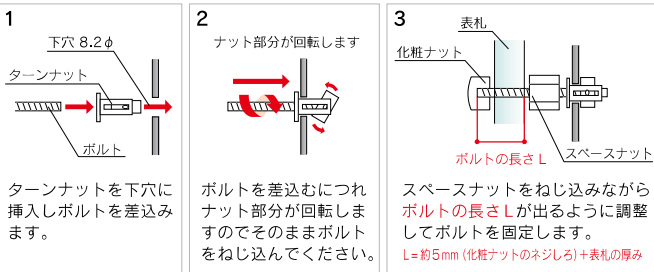

ターンナット使用方法 (別売：表札と一緒にご注文ください。)

中空壁への取付け (サイディングなど) 化粧ボルト仕様

1ヶ 500円(税込550円)

部材のみご購入の場合は
別途送料が掛かります。