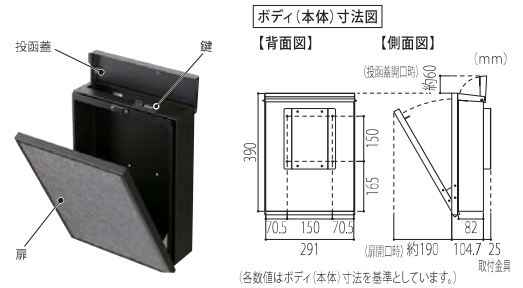

シルバーギャラクシー

ディーブラック

自然の石を使用しているため、一枚一枚の色調と模様にバラつきがございます。

ヴェルク 63,000円(税込69,300円)

- 全体寸法 約298W×402H×109D(mm) 約4.1kg
- 本体寸法 291W×390H×82D(mm)
- 投入口寸法 262W×36H(mm)
- 取付用穴ピッチ 150W×150H(mm)
- 本体 高耐食溶融めつき鋼板ZAM®仕様 粉体塗装
- 扉 天然石シート
  高耐食溶融めつき鋼板ZAM®仕様 粉体塗装
- コンビネーションロック錠(番号設定済み)

※商品の色は、写真とは多少異なる場合がございます。※北海道・沖縄・一部離島への配送は別途送料がかかります。

●施工費は含まれておりません。取扱説明書はHPよりダウンロードができます。

(※)ZAM®は日新製鋼(株)の登録商標です。亜鉛・アルミニウム6%・マグネシウム3%のめつき層を持つ新しい溶融めつき鋼板です。