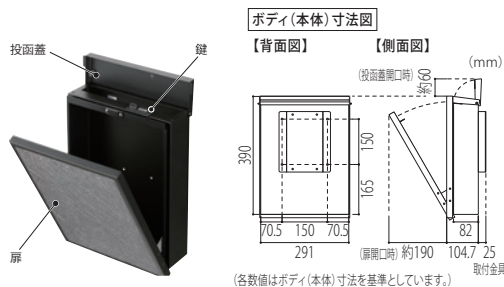

シルバーギャラクシー

ディーブラック

自然の石を使用しているため、一枚一枚の色調と模様にバラつきがございます。

ヴェルク 64,000円 (税込70,400円)

- ・全体寸法 約W298×H402×D109(mm) 約4.1kg
- ・本体寸法 W291×H390×D82(mm)
- ・投入口寸法 W262×H36(mm)
- ・取付用穴ピッチ W150×H150(mm)
- ・本体 高耐食溶融めっき鋼板ZAM®仕様 粉体塗装
- ・扉 天然石シート
- 高耐食溶融めっき鋼板ZAM®仕様 粉体塗装
- ・コンビネーションロック錠 (番号設定済み)

※商品の色は、写真とは多少異なる場合がございます。※北海道・沖縄・一部離島への配送は別途送料がかかります。

●施工費は含まれておりません。取説説明書はHPよりダウンロードができます。

(※)ZAM®は日新製鋼(株)の登録商標です。亜鉛・アルミニウム6%・マグネシウム3%のめっき層を持つ新しい溶融めっき鋼板です。