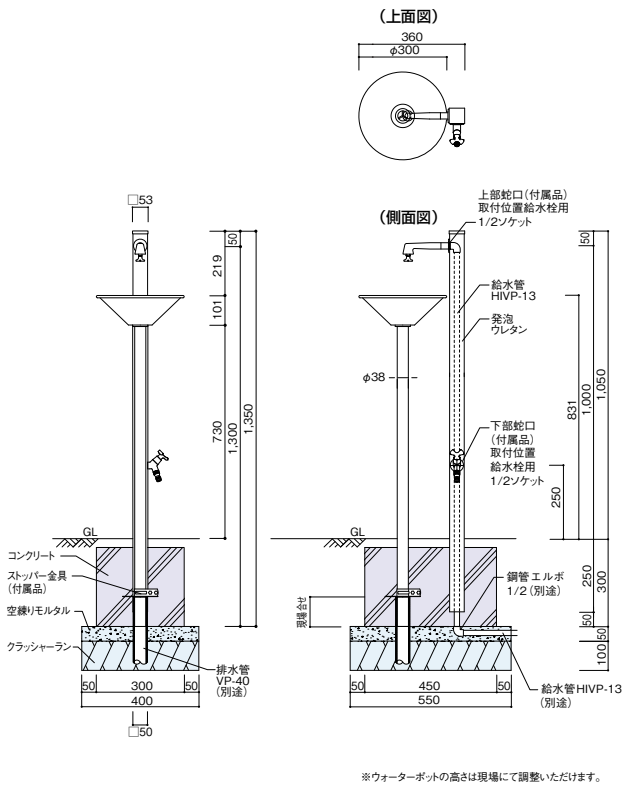

Water Series

■ウォーターシリーズ [参考施工図]

■ガーデンシンク

ガーデンシンク カーサII

ガーデンシンク スプレ

ガーデンシンク スプレ ハイジーン

ガーデンシンク バル

施工資料

参考施工図