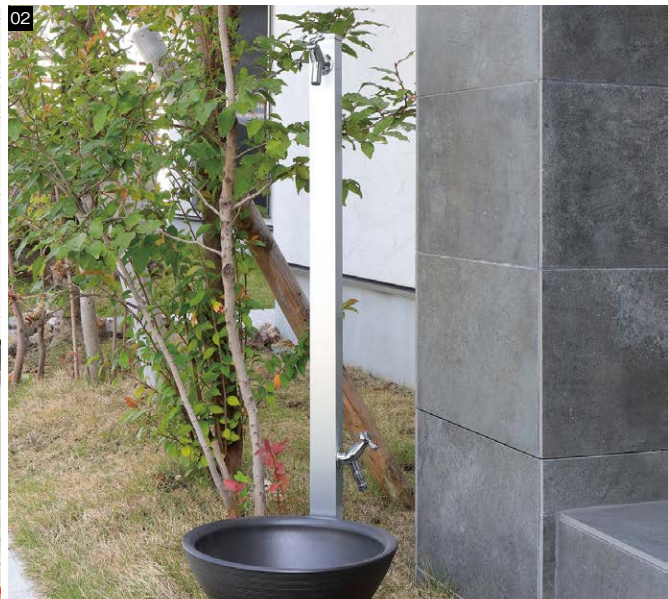

ガーデンシンク・ウォータースタンド

Spre

スプレ

NEW
新商品

納期
約5日

宅配

01 ガーデンシンク スプレ:ブラック 02 スプレスタンド50トル:シルバー (ウォーターポット)陶芸ポット

- 地区限定
- 組積材
- 張材
- 舗装材
- ポーター
- 副資材
- ユニットウォール/
EVポッド/フェンス
- 宅配ボックス/
ポスト
- ライティング
- サイン/
インターホンカバー
- ウォーター
シリーズ
- ガーデンファニチャー/
プランター
- 施工資料

商品一覧

- ガーデンシンク
「ウォータースタンド」
(立水栓)
- ウォーターポット
- フォーセット(蛇口)
- 凍結防止
- 雨水タンク

スプレスタンド50トル

●蛇口の色は選びいただけません。

3. ガーデンシンク スプレ

●シルバー
本体価格：78,000円(税込85,800円)

●ブラック
本体価格：89,000円(税込97,900円)

材質：[スタンド]アルミ
[ポット]ステンレス
サイズ：[スタンド]幅53×高さ1,050(1,350)×奥行53mm
[ポット]φ300×高さ831(1,131)mm
重量：5.0kg
付属品：上部蛇口(泡沫アダプター付)、下部蛇口(ホース用アダプター付)、ストッパー金具、ゴム栓

●蛇口の色は選びいただけません。

4. スプレスタンド50トル

●シルバー
本体価格：43,000円(税込47,300円)

●ブラック
本体価格：55,000円(税込60,500円)

材質：アルミ
サイズ：幅53×高さ1,050(1,350)×奥行53mm
重量：2.7kg
付属品：上部蛇口(泡沫アダプター付)、下部蛇口(ホース用アダプター付)

サイズ比較

※ポットは「トルポットφ300」
▶P546です。

ゴム栓付きですので、
水をためてお使い
いただけます。