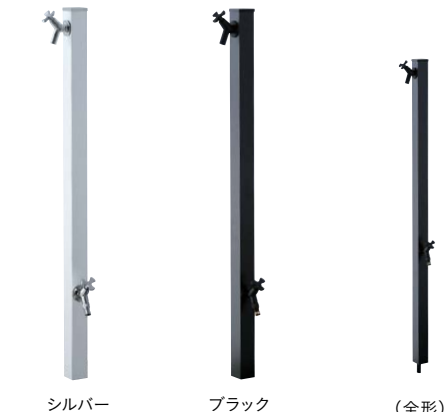

商品一覧

- ガーデンシンク
「ウォータースタンド」
(立水栓)
- ウォーターポット
- フォーセット(蛇口)
- 凍結防止
- 雨水タンク

スプレスタンド50トル

●蛇口の色は選びいただけません。

3. ガーデンシンク スプレ

●シルバー
本体価格：78,000円(税込85,800円)

●ブラック
本体価格：89,000円(税込97,900円)

材質：[スタンド]アルミ
[ポット]ステンレス
サイズ：[スタンド]幅53×高さ1,050(1,350)×奥行53mm
[ポット]φ300×高さ831(1,131)mm
重量：5.0kg
付属品：上部蛇口(泡沫アダプター付)、下部蛇口(ホース用アダプター付)、ストッパー金具、ゴム栓

●蛇口の色は選びいただけません。

4. スプレスタンド50トル

●シルバー
本体価格：43,000円(税込47,300円)

●ブラック
本体価格：55,000円(税込60,500円)

材質：アルミ
サイズ：幅53×高さ1,050(1,350)×奥行53mm
重量：2.7kg
付属品：上部蛇口(泡沫アダプター付)、下部蛇口(ホース用アダプター付)

サイズ比較

※ポットは「トルポットφ300」
▶P546です。

ゴム栓付きですので、
水をためてお使い
いただけます。