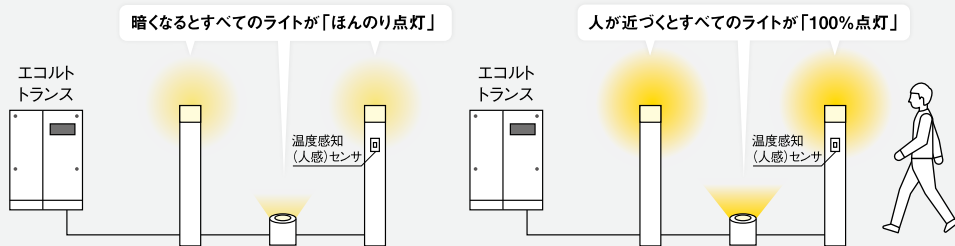

温度感知(人感)センサ付ポールライトで、「ただいま」をやさしくお出迎え。

人の動きを感知して反応するセンサ付き

エコルトポールライト
温度感知(人感)センサ付
EA 11028 052 ▶P444

エコルトポールライト
温度感知(人感)センサ付
2本セット EB 11029 052
▶P444

組み合わせて利用

エコルトトランス
(照度センサ内蔵)
▶P442

POINT

1

2段階点灯でやさしくお出迎え

ほんのり点灯

暗くなると照度センサが反応し、ほんのり点灯して待機。

100%点灯

人が近づくと温度感知(人感)センサが反応し、100%点灯。

動画でチェック!

POINT

2

他のエコルトもセンサに連動

「エコルトポールライト温度感知(人感)センサ付」と渡り配線したすべてのエコルトライトは、暗くなるとほんのり点灯で待機し、温度感知(人感)センサが反応すると100%点灯します。

POINT

3

2本セットなら双方向からセンサが反応 EB 11029 052の場合

帰宅時だけでなくお出かけの時も点灯します。

- 「EA 11028 052」は1回路につき1つ接続すれば、他のライトもセンサに連動して点灯します。不点灯の原因となりますので、「EA 11028 052」を1回路に2つ以上接続しないでください。
- 設置済の「エコルトポールライト 温度感知(人感)センサ付」に追加しても、双方向からセンサは反応しません。双方向でセンサを動作させる場合は、必ず「2本セット EB 11029 052」をご購入ください。