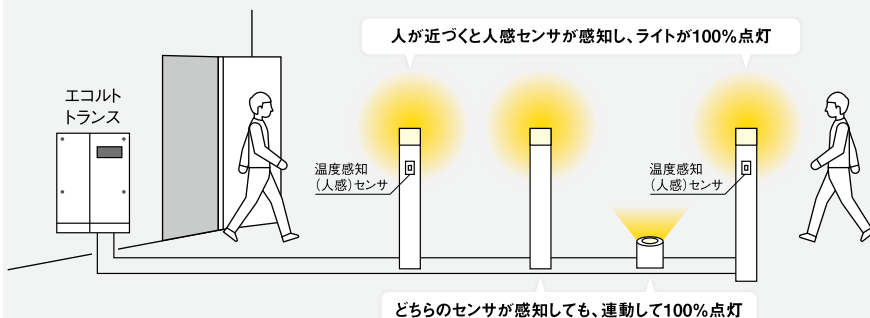

2段階点灯でやさしくお出迎え

ほんのり点灯

暗くなると照度センサが反応し、ほんのり点灯して待機。

100%点灯

人が近づくと温度感知(人感)センサが反応し、100%点灯。

動画でチェック!

POINT

2

他のエコルトもセンサに連動

「エコルトポールライト温度感知(人感)センサ付」と渡り配線したすべてのエコルトライトは、暗くなるとほんのり点灯で待機し、温度感知(人感)センサが反応すると100%点灯します。

POINT

3

2本セットなら双方向からセンサが反応 EB 11029 052の場合

帰宅時だけでなくお出かけの時も点灯します。

- 「EA 11028 052」は1回路につき1つ接続すれば、他のライトもセンサに連動して点灯します。不点灯の原因となりますので、「EA 11028 052」を1回路に2つ以上接続しないでください。
- 設置済の「エコルトポールライト 温度感知(人感)センサ付」に追加しても、双方向からセンサは反応しません。双方向でセンサを動作させる場合は、必ず「2本セット EB 11029 052」をご購入ください。