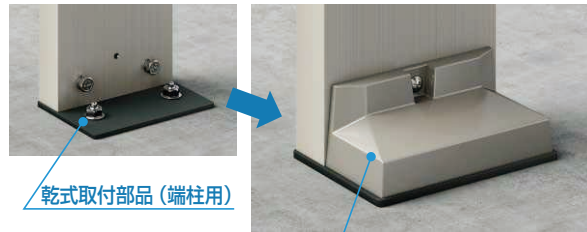

寸法図

ルシアス 宅配ポスト2型

■前入れ・後ろ出し／右(R)勝手の場合

■前入れ・前出し／右(R)勝手の場合

●【湿式柱納まり】宅配ポスト2型+H12端柱

■宅配ポスト2型が前入れ・前出し／右(R)勝手の場合

●【壁埋込納まり】

宅配ポスト2型が前入れ・後ろ出し／右(R)勝手の場合

●【乾式柱納まり】宅配ポスト2型+H10端柱

宅配ポスト2型が前入れ・後ろ出し／右(R)勝手の場合

乾式柱納まり

●乾式取付部品(端柱用)

カバー(標準装備)

●【据置き型納まり】

寸法図：(単位mm)

ビストロシリーズ
ルシアス
宅配ボックス