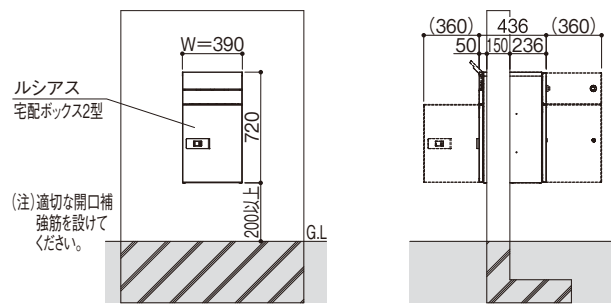

寸法図

ルシアス 宅配ポスト2型

■前入れ・後ろ出し／右(R)勝手の場合

■前入れ・前出し／右(R)勝手の場合

●【湿式柱納まり】宅配ポスト2型+H12端柱

■宅配ポスト2型が前入れ・前出し／右(R)勝手の場合

●【壁埋込納まり】

宅配ポスト2型が前入れ・後ろ出し／右(R)勝手の場合

●【乾式柱納まり】宅配ポスト2型+H10端柱

宅配ポスト2型が前入れ・後ろ出し／右(R)勝手の場合

乾式柱納まり

●乾式取付部品(端柱用)

カバー(標準装備)

●【据置き型納まり】

寸法図：(単位mm)

ビストロシリーズ
ルシアス
宅配ボックス