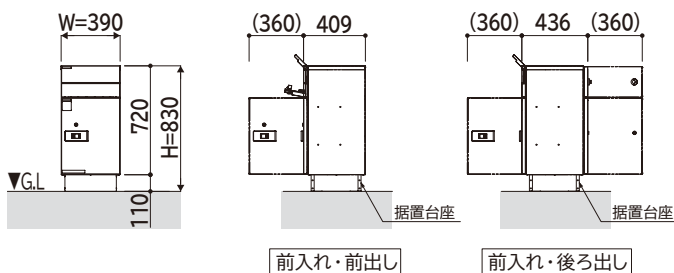

寸法図

ルシアス 宅配ポスト2型

■前入れ・後ろ出し／右(R)勝手の場合

■前入れ・前出し／右(R)勝手の場合

●【湿式柱納まり】宅配ポスト2型+H12端柱

■宅配ポスト2型が前入れ・前出し／右(R)勝手の場合

●【壁埋込納まり】

宅配ポスト2型が前入れ・後ろ出し／右(R)勝手の場合

●【乾式柱納まり】宅配ポスト2型+H10端柱

宅配ポスト2型が前入れ・後ろ出し／右(R)勝手の場合

乾式柱納まり

●乾式取付部品(端柱用)

カバー(標準装備)

●【据置き型納まり】

寸法図：(単位mm)

ビストロシリーズ
ルシアス
宅配ボックス