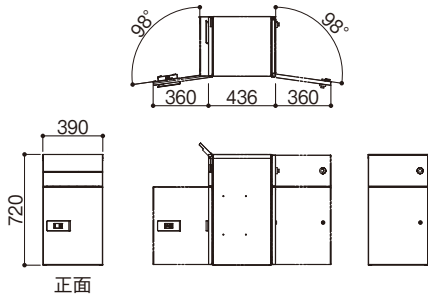

寸法図

ルシアス 宅配ポスト2型

■前入れ・後ろ出し／右(R)勝手の場合

■前入れ・前出し／右(R)勝手の場合

●【湿式柱納まり】宅配ポスト2型+H12端柱

■宅配ポスト2型が前入れ・前出し／右(R)勝手の場合

●【壁埋込納まり】

宅配ポスト2型が前入れ・後ろ出し／右(R)勝手の場合

●【乾式柱納まり】宅配ポスト2型+H10端柱

宅配ポスト2型が前入れ・後ろ出し／右(R)勝手の場合

乾式柱納まり

●乾式取付部品(端柱用)

カバー(標準装備)

●【据置き型納まり】

寸法図：(単位mm)

ビストロシリーズ
ルシアス
宅配ボックス