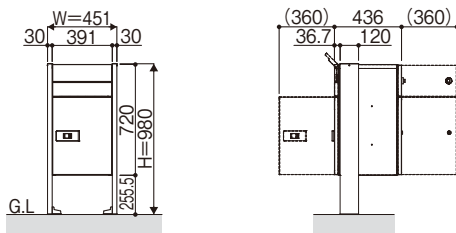

寸法図

ルシアス 宅配ポスト2型

■前入れ・後ろ出し／右(R)勝手の場合

■前入れ・前出し／右(R)勝手の場合

●【湿式柱納まり】宅配ポスト2型+H12端柱

■宅配ポスト2型が前入れ・前出し／右(R)勝手の場合

●【壁埋込納まり】

宅配ポスト2型が前入れ・後ろ出し／右(R)勝手の場合

●【乾式柱納まり】宅配ポスト2型+H10端柱

宅配ポスト2型が前入れ・後ろ出し／右(R)勝手の場合

乾式柱納まり

●乾式取付部品(端柱用)

カバー(標準装備)

●【据置き型納まり】

寸法図：(単位mm)

ビストロシリーズ
ルシアス
宅配ボックス