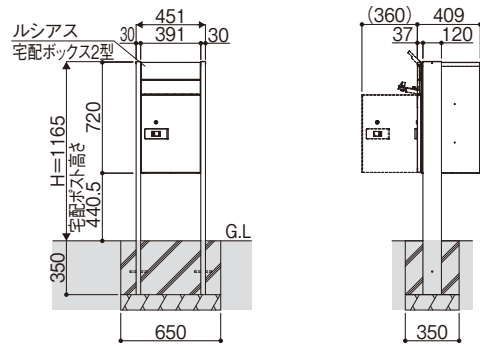

寸法図

ルシアス 宅配ポスト2型

■前入れ・後ろ出し／右(R)勝手の場合

■前入れ・前出し／右(R)勝手の場合

●【湿式柱納まり】宅配ポスト2型+H12端柱

■宅配ポスト2型が前入れ・前出し／右(R)勝手の場合

●【壁埋込納まり】

宅配ポスト2型が前入れ・後ろ出し／右(R)勝手の場合

●【乾式柱納まり】宅配ポスト2型+H10端柱

宅配ポスト2型が前入れ・後ろ出し／右(R)勝手の場合

乾式柱納まり

●乾式取付部品(端柱用)

カバー(標準装備)

●【据置き型納まり】

寸法図：(単位mm)

ビストロシリーズ
ルシアス
宅配ボックス