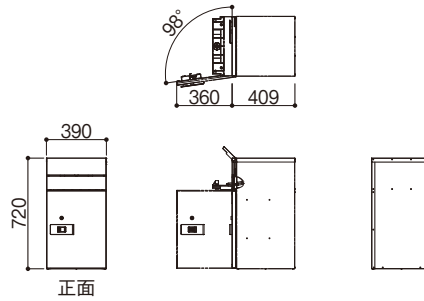

寸法図

ルシアス 宅配ポスト2型

■前入れ・後ろ出し／右(R)勝手の場合

■前入れ・前出し／右(R)勝手の場合

●【湿式柱納まり】宅配ポスト2型+H12端柱

■宅配ポスト2型が前入れ・前出し／右(R)勝手の場合

●【壁埋込納まり】

宅配ポスト2型が前入れ・後ろ出し／右(R)勝手の場合

●【乾式柱納まり】宅配ポスト2型+H10端柱

宅配ポスト2型が前入れ・後ろ出し／右(R)勝手の場合

乾式柱納まり

●乾式取付部品(端柱用)

カバー(標準装備)

●【据置き型納まり】

寸法図：(単位mm)

ビストロシリーズ
ルシアス
宅配ボックス