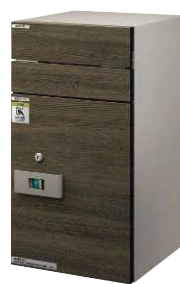

●ポスト本体の表面に溶接時の痕跡が残ります。これは、材料を溶かして接合する溶接の特性によるものであり、製造上発生を抑えるのは困難です。商品の性能上は全く問題ありませんのでご了承ください。

宅配ポスト	材質 高耐食溶融めっき鋼板	アルミ色		複合色							
		B7 カムブラック	H2 プラチナステン	AJ ハニーチェリー/ステン	51 キャラメルチーク/ステン	52 ショコラウォールナット/ステン	4D 桑炭/ステン	A5 バニラウォールナット	4F キャラメルチーク	4E ショコラウォールナット	AN 桑炭/ブラック
柱	アルミ材	アルミ色		木調色							
		B7 カムブラック	H2 プラチナステン	AR バニラウォールナット	W6 桑炭	W7 ハニーチェリー	YF キャラメルチーク	Z9 ショコラウォールナット			
乾式取付部品	ベースプレート：ステンレス カバー：アルミ鋳物	アルミ色		複合色							
		B7 カムブラック	H2 プラチナステン	B7 カムブラック	H2 プラチナステン						
据置台座	高耐食溶融めっき鋼板	アルミ色		複合色							
		B7 カムブラック		B7 カムブラック							

カラーバリエーション

桑炭/ステン色

操作方法

前入れ・後ろ出し

受領印ホルダー

扉の裏には受領印入れが付いています。
(印鑑は別途市販品をご購入ください)
印鑑は直径2cm以下のものをご使用ください。
推奨：シヤチハタ製ネーム9相当品
(インク付き押印スタンプ)

カードコード取付穴

カードコードをご使用いただける取付穴をご用意しています。
(カードコードは別途市販品をご購入ください。)

<郵便ポスト>
(内寸：W334×D341×H164)
(投入口寸法：W334×H36)

<宅配ボックス>
宅配100サイズ(3辺合計が100cmまで)、
20kgまでの荷物の受取りが可能です。
(受取可能寸法：W320×D350×H460)

<非常解錠装置>
万一の閉じ込めにも内側からの解錠が可能です。

ダイヤル錠(2桁合せ)
郵便取出口蓋

シリンダー錠
(鍵2本標準装備)

前入れ・前出し

<郵便ポスト>
(内寸：W334×D341×H164)
(投入口寸法：W334×H36)

<宅配ボックス>
宅配100サイズ(3辺合計が100cmまで)、
20kgまでの荷物の受取りが可能です。
(受取可能寸法：W320×D350×H460)

<非常解錠装置>
万一の閉じ込めにも内側からの解錠が可能です。

エレクトロシリーズ
宅配ボックス
ポスト
シンプレオシリーズ
宅配ボックス
シンプレオ
宅配ボックス
シンプレオ
宅配ボックス
ポスト

フィット
ポストイモ
エクスティアポスト
Jポスト
プリュード