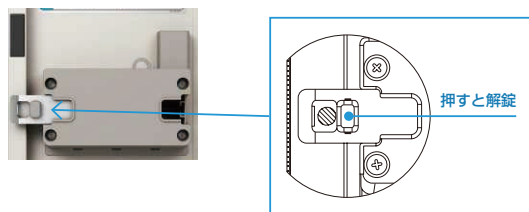

ダイヤル錠(2桁合せ)
郵便取出口蓋

シリンダー錠
(鍵2本標準装備)

前入れ・前出し

<郵便ポスト>
(内寸：W334×D341×H164)
(投入口寸法：W334×H36)

<宅配ボックス>
宅配100サイズ(3辺合計が100cmまで)、
20kgまでの荷物の受取りが可能です。
(受取可能寸法：W320×D350×H460)

<非常解錠装置>
万一の閉じ込めにも内側からの解錠が可能です。

エレクトロシリーズ
宅配ボックス
ポスト
シンプレオシリーズ
宅配ボックス
シンプレオ
宅配ボックス
シンプレオ
宅配ボックス
ポスト