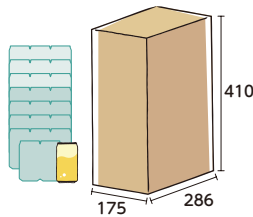

特長紹介 ルシアス 宅配ポスト2型

木調複合色8色を追加し、玄関ドア、他のエクステリア商品とのコーディネート性を向上。乾式柱納まりの他、リレーリア、カスタマイズパーツ、カーポート、エクスティアラ アーチ、ルシアス ルーフとの組合せが可能となり、提案の幅が広がりました。

例えばこんなものまで受け取れます。
宅配ボックス

(単位: mm)

ペットボトル2ℓ×6本入り箱

飲料缶500mℓ×24本入り箱

ペットボトル500mℓ×24本入り箱

トイレットペーパー

(注) 上図のサイズは一例であり、荷物サイズは各飲料品、日用品などの販売元によって異なりますのでご注意ください。

ポスト

投函口

大型郵便物の投函も可能です。
郵便ポスト受取可能寸法
(340×330×35mm: 5kgまで)

ルシアス 宅配ポスト2型	アルミ色	複合色
前入れ・後ろ出し(R/L)	¥194,600	¥223,700
前入れ・前出し(R/L)	¥167,600	¥192,600