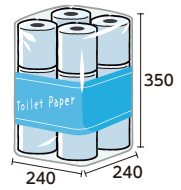

特長紹介 ルシアス 宅配ポスト2型

木調複合色8色を追加し、玄関ドア、他のエクステリア商品とのコーディネート性を向上。乾式柱納まりの他、リレーリア、カスタマイズパーツ、カーポート、エクスティアラ アーチ、ルシアス ルーフとの組合せが可能となり、提案の幅が広がりました。

例えばこんなものまで受け取れます。
宅配ボックス

(単位: mm)

ペットボトル2ℓ×6本入り箱

飲料缶500mℓ×24本入り箱

ペットボトル500mℓ×24本入り箱

トイレットペーパー

(注) 上図のサイズは一例であり、荷物サイズは各飲料品、日用品などの販売元によって異なりますのでご注意ください。

ポスト

投函口

大型郵便物の投函も可能です。
郵便ポスト受取可能寸法
(340×330×35mm: 5kgまで)

ルシアス 宅配ポスト2型	アルミ色	複合色
前入れ・後ろ出し(R/L)	¥194,600	¥223,700
前入れ・前出し(R/L)	¥167,600	¥192,600