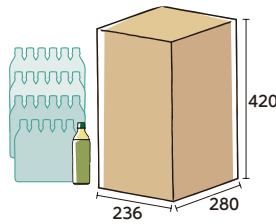

特長紹介 ルシアス 宅配ポスト2型

木調複合色8色を追加し、玄関ドア、他のエクステリア商品とのコーディネート性を向上。乾式柱納まりの他、リレーリア、カスタマイズパーツ、カーポート、エクスティアラ アーチ、ルシアス ルーフとの組合せが可能となり、提案の幅が広がりました。

例えばこんなものまで受け取れます。
宅配ボックス

(単位: mm)

ペットボトル2ℓ×6本入り箱

飲料缶500mℓ×24本入り箱

ペットボトル500mℓ×24本入り箱

トイレットペーパー

(注) 上図のサイズは一例であり、荷物サイズは各飲料品、日用品などの販売元によって異なりますのでご注意ください。

ポスト

投函口

大型郵便物の投函も可能です。
郵便ポスト受取可能寸法
(340×330×35mm: 5kgまで)

ルシアス 宅配ポスト2型	アルミ色	複合色
前入れ・後ろ出し(R/L)	¥194,600	¥223,700
前入れ・前出し(R/L)	¥167,600	¥192,600